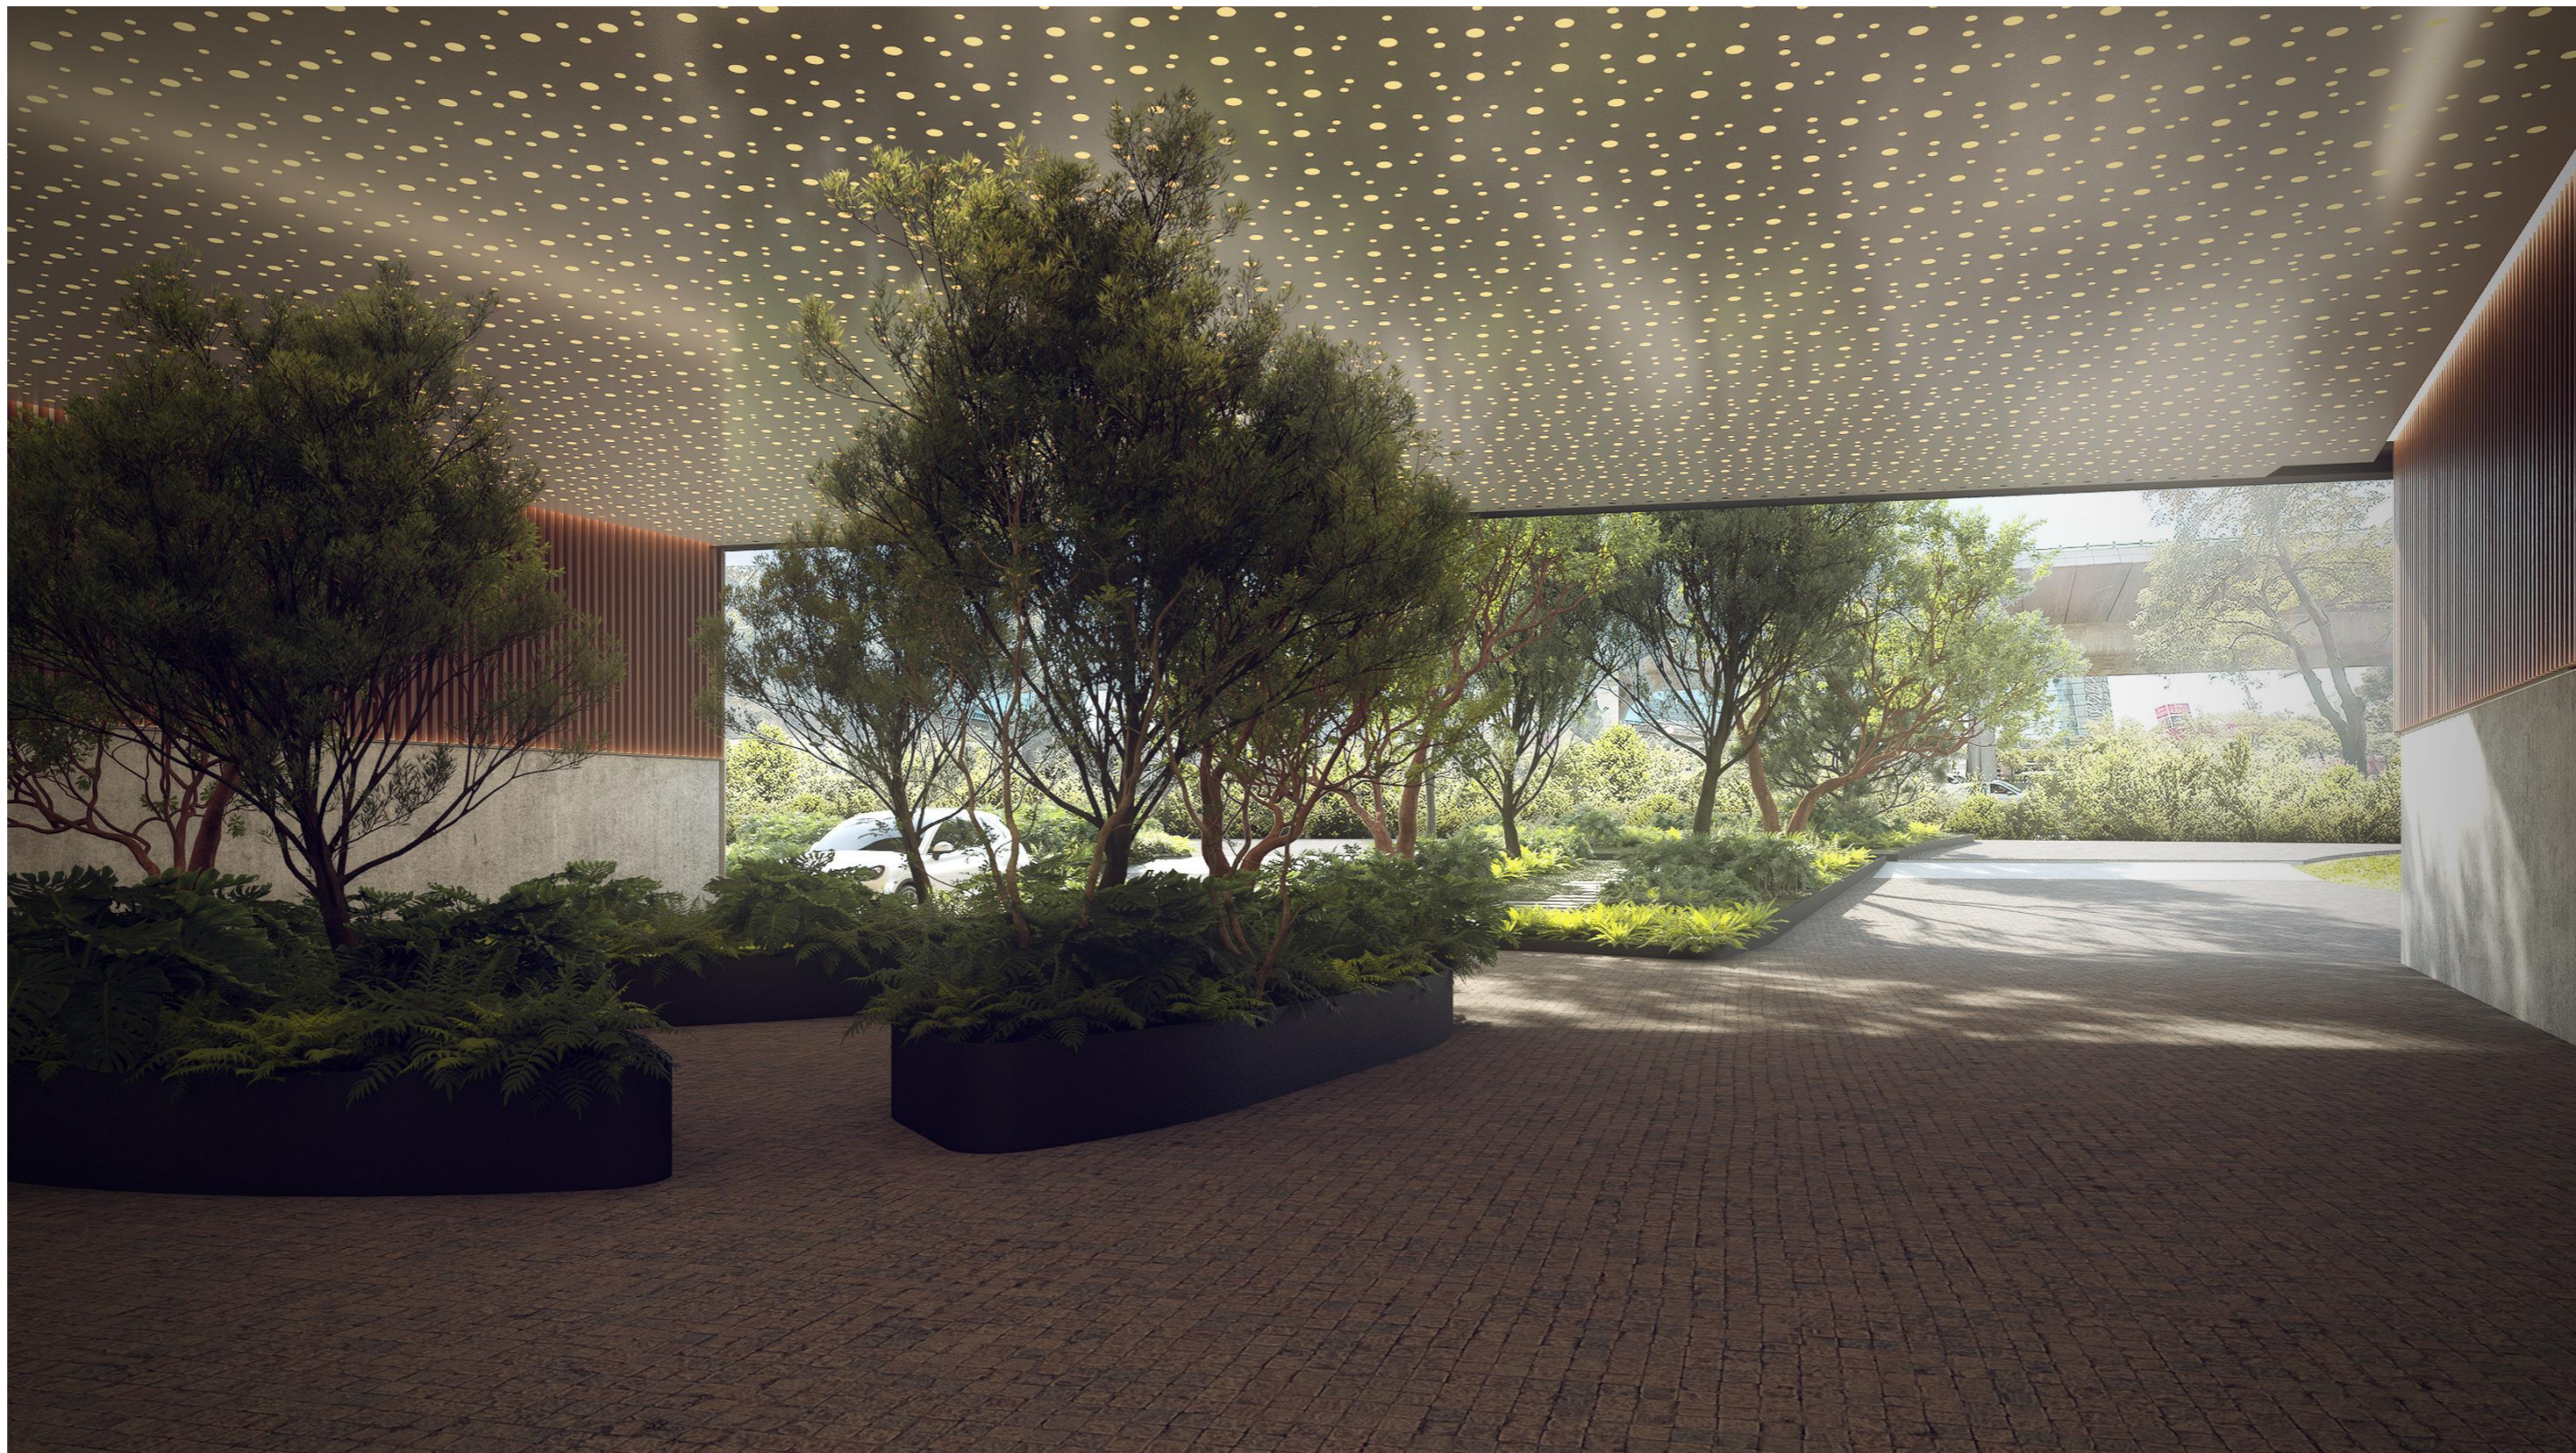

O
origina.[®]
P E D R E G A L

TORRE B - AMENIDADES
Noviembre - 2024

- A MOTOR LOBBY
- B LOBBY
- C PET RESORT
- D PADDLE
- E BOH COCINA MARKET
- F PAQUETERIA
- G CONTROL SERVICIO

PROGRAMA

- RECEPCIÓN
- ADMINISTRACIÓN
- CONCIERGE
- PANTRY
- CORREO
- DELIVERY
- BAÑOS
- ELEVADORES / ESCALERAS
- ELEVADORES TRANSFER
- VALET PARKING
- BACK OF THE HOUSE

DISEÑO PARA ORIGINA
JUMBO

DISEÑO PARA ORIGINA
JUMBO

JUEGO IMPORTADO
DISEÑO PARA ORIGINA
FLOORMAT

JUEGOS TUBULARES
SOFIA ELIAS

PROGRAMA:

- ALBERCA TECHADA
- ALBERCA EXTERIOR
- JACUZZI
- DECK-DAYBEDS
- BARRA DE HIDRATACIÓN
- BAÑOS-REGADERAS
- PLAYA

PROGRAMA:

- ZONA CONTEMPLATIVA
- ÁREA DE LECTURA
- ZONA DE RELAJACIÓN
- ZONA ESCULTÓRICA
- ÁREA JARDINADA

PROGRAMA:

- ÁREA VERDE
- ASADOR
- BARRA
- COMEDOR
- SALA

PROGRAMA:

- BAR
- SALA LOUNGE
- CLUB LOUNGE
- ÁREA DE JUEGOS
- TERRAZA
- FIRE PIT
- BAÑOS