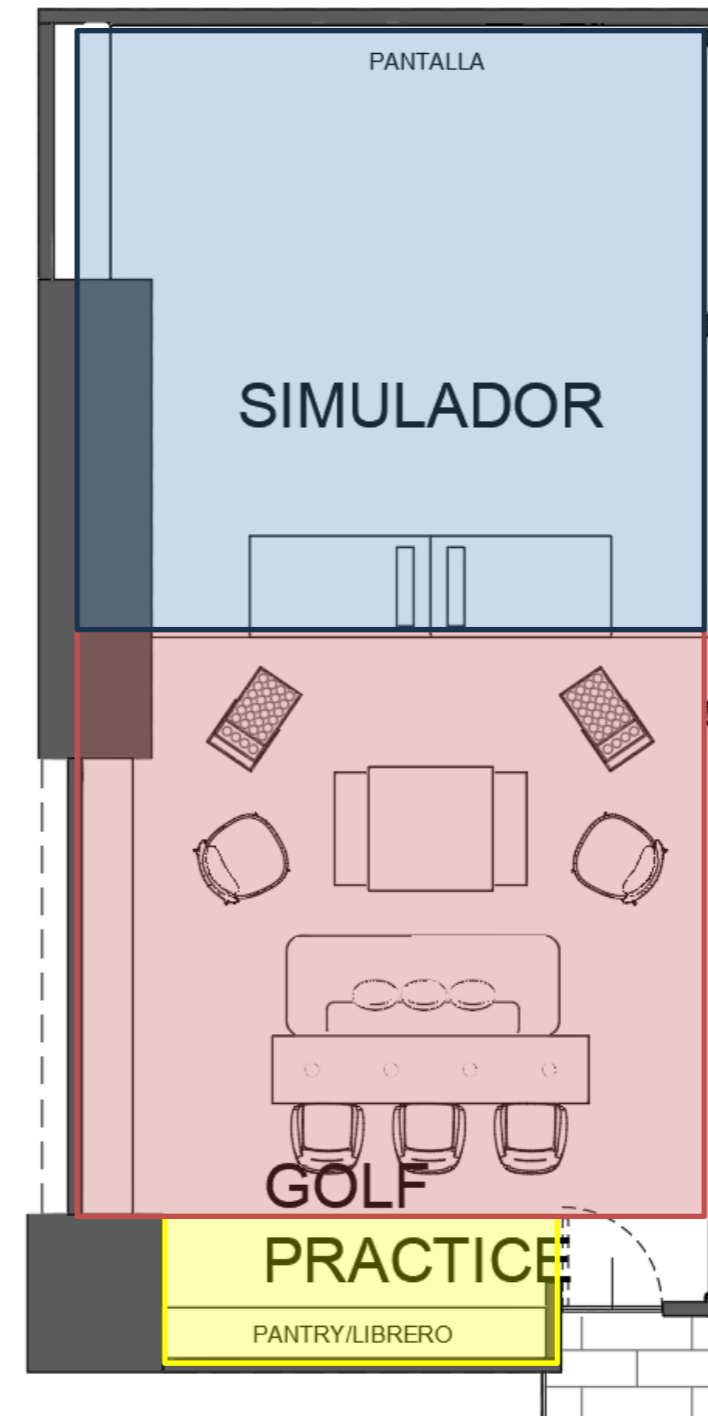

PROGRAMA:

- ZONA CONTEMPLATIVA
- ÁREA DE LECTURA
- ZONA DE RELAJACIÓN
- ZONA ESCULTÓRICA
- ÁREA JARDINADA

PROGRAMA:

- ÁREA VERDE
- ASADOR
- BARRA
- COMEDOR
- SALA

PROGRAMA:

- BAR
- SALA LOUNGE
- CLUB LOUNGE
- ÁREA DE JUEGOS
- TERRAZA
- FIRE PIT
- BAÑOS

○
origina

BAR / LOUNGE

PROGRAMA:

- TOILET
- COCINA
- BARRA
- VESTÍBULO
- SALA DE TV
- COMEDOR
- TERRAZA
- ASADOR

PROGRAMA:

- TOILET
- COCINA
- BARRA
- ESTANCIA
- SALA DE TV
- COMEDOR
- TERRAZA
- ASADOR

PROGRAMA:

- COFFEE STATION
- ÁREA DE IMPRESIÓN
- ÁREA DE TRABAJO ABIERTA
- SALAS PRIVADAS
- SALONES ACÚSTICOS PARA CLASES DE MÚSICA
- BAÑOS

PROGRAMA:

- ESTACIÓN DE PRACTICA
- BARRA / ESTAR
- PANTRY

PROGRAMA:

- REPOSET
- PANTALLA
- PANTRY

PROGRAMA:

- VESTÍBULO
- ESTANCIA
- ÁREA DE JUEGOS
- SOCIAL MEDIA ZONE

PROGRAMA:

- VESTÍBULO
- ÁREA DE JUEGOS INDIVIDUALES
- ÁREA DE JUEGOS EN PAREJA
- ÁREA DE JUEGOS GRUPAL

Amenidad Torre B	Ubicación	M ² Totales	M ² Interiores	M ² Exteriores	M ² Terraza cubierta
Lobby Torre B	S1	400	400		
Private Lounge 1	Pb	135	95		40
Private Lounge 2	Mzz	160	110		50
Market place	Pb	400	240		160
Asadores (3)	Pb	350	200	150	
Teen's Place	Mzz	114	114		
Gamers Zone	Mzz	95	95		
Media Room	Mzz	50	50		
Club Lounge (Int y Ext)	Pb	650	350	170	130
Kid's Club	Pb-Mzz	984	404	580	
Pet Resort	S1	315	200	115	
Motor Lobby S1	S1	1050	550	500	
Paddle	S1	250	250		
Alberca (Deck y Baños)	Pb	575	125	450	
Pickle Ball	Pb	160		160	
Skate Park	Pb	305		305	
Cowork	Mzz	240	240		
Golf Practice	Mzz	60	60		
		6293	3483	2430	380