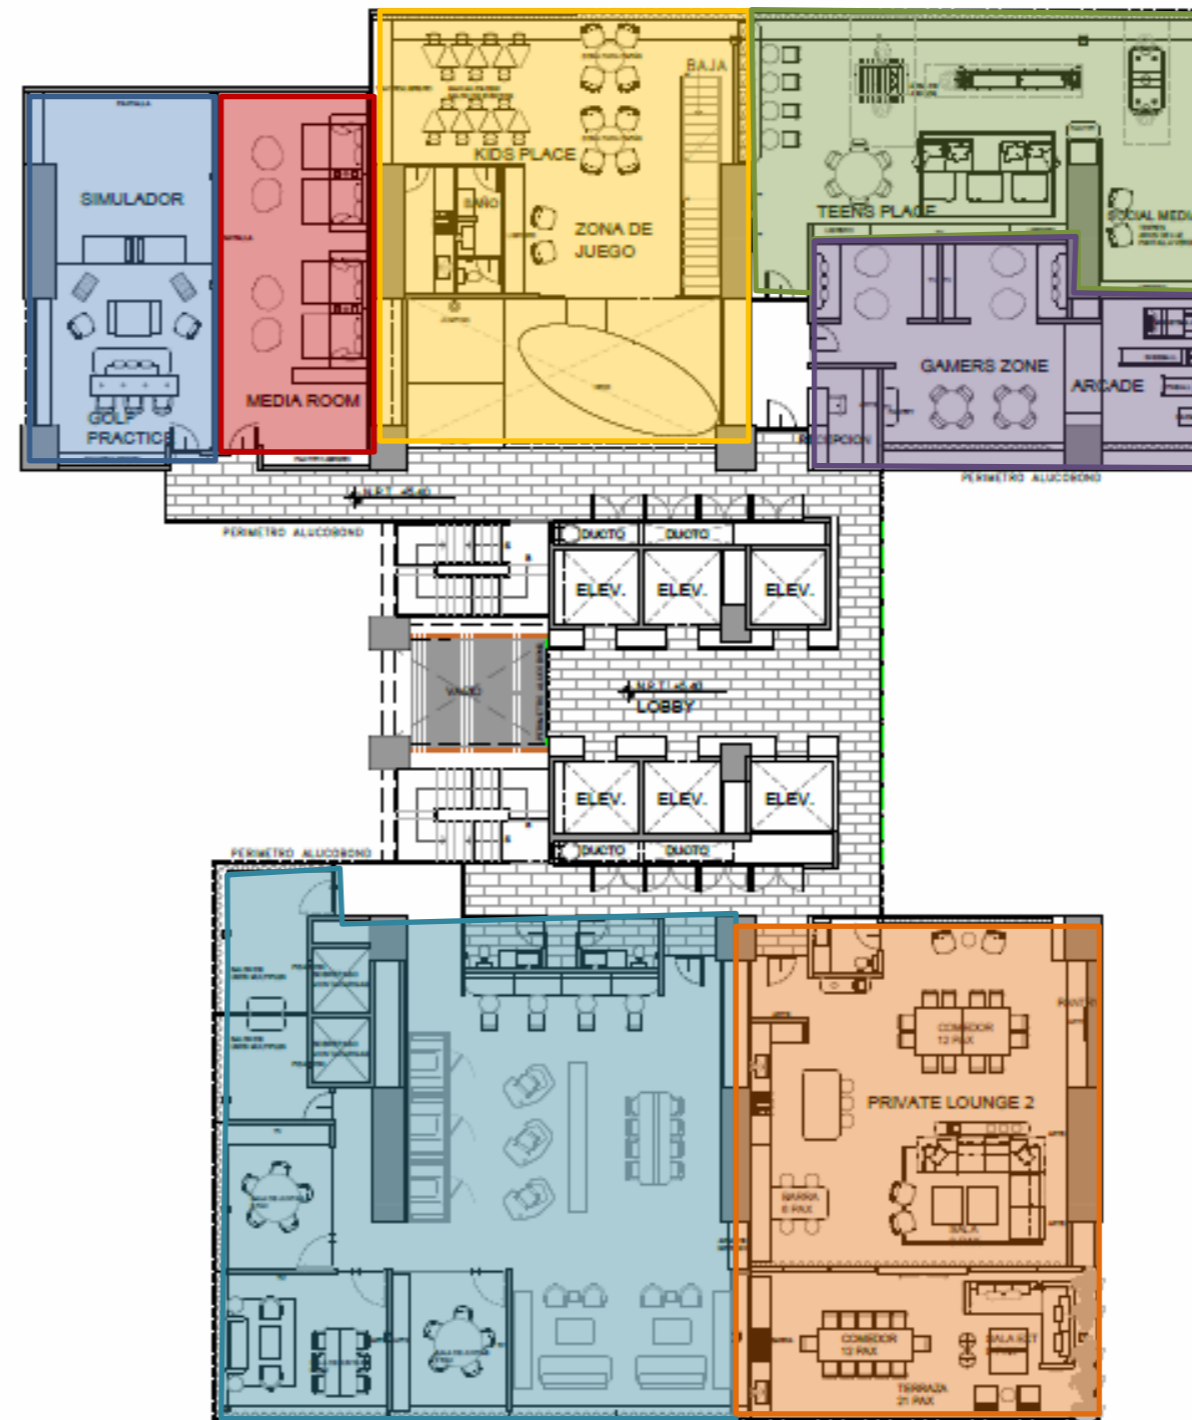

O
origina.[®]
P E D R E G A L

TORRE B - AMENIDADES
Noviembre - 2024

- A MOTOR LOBBY
- B LOBBY
- C PET RESORT
- D PADDLE
- E BOH COCINA MARKET
- F PAQUETERIA
- G CONTROL SERVICIO

PROGRAMA

- RECEPCIÓN
- ADMINISTRACIÓN
- CONCIERGE
- PANTRY
- CORREO
- DELIVERY
- BAÑOS
- ELEVADORES / ESCALERAS
- ELEVADORES TRANSFER
- VALET PARKING
- BACK OF THE HOUSE

- A RECEPCIÓN
- B BACK OFFICE
- C GROOMING
- D PENSIÓN CANINA
- E PENSIÓN FELINA
- F CONSULTORIO
- G PATIO DE JUEGOS INTERIOR
- H PATIO DE JUEGOS EXTERIOR

- A E ESCALERAS A PB
- B PANTRY
- C ÁREA DE ESPERA
- D CANCHA

- A GOLF PRACTICE
- B MEDIA ROOM
- C KIDS PLACE
- D TEENS PLACE
- E GAMERS ZONE
- F COWORK 2
- G PRIVATE EVENT 2

PROGRAMA

- VESTÍBULO
- TERRAZA EXTERIOR
- TERRAZA INTERIOR
- BARRA PRINCIPAL
- BARRA SECUNDARIA
- ÁREA DE REFRIGERADORES
- FLORES

○
origina

BAR / LOUNGE

PROGRAMA:

- TOILET
- COCINA
- BARRA
- VESTÍBULO
- SALA DE TV
- COMEDOR
- TERRAZA
- ASADOR

PROGRAMA:

- TOILET
- COCINA
- BARRA
- ESTANCIA
- SALA DE TV
- COMEDOR
- TERRAZA
- ASADOR

PROGRAMA: