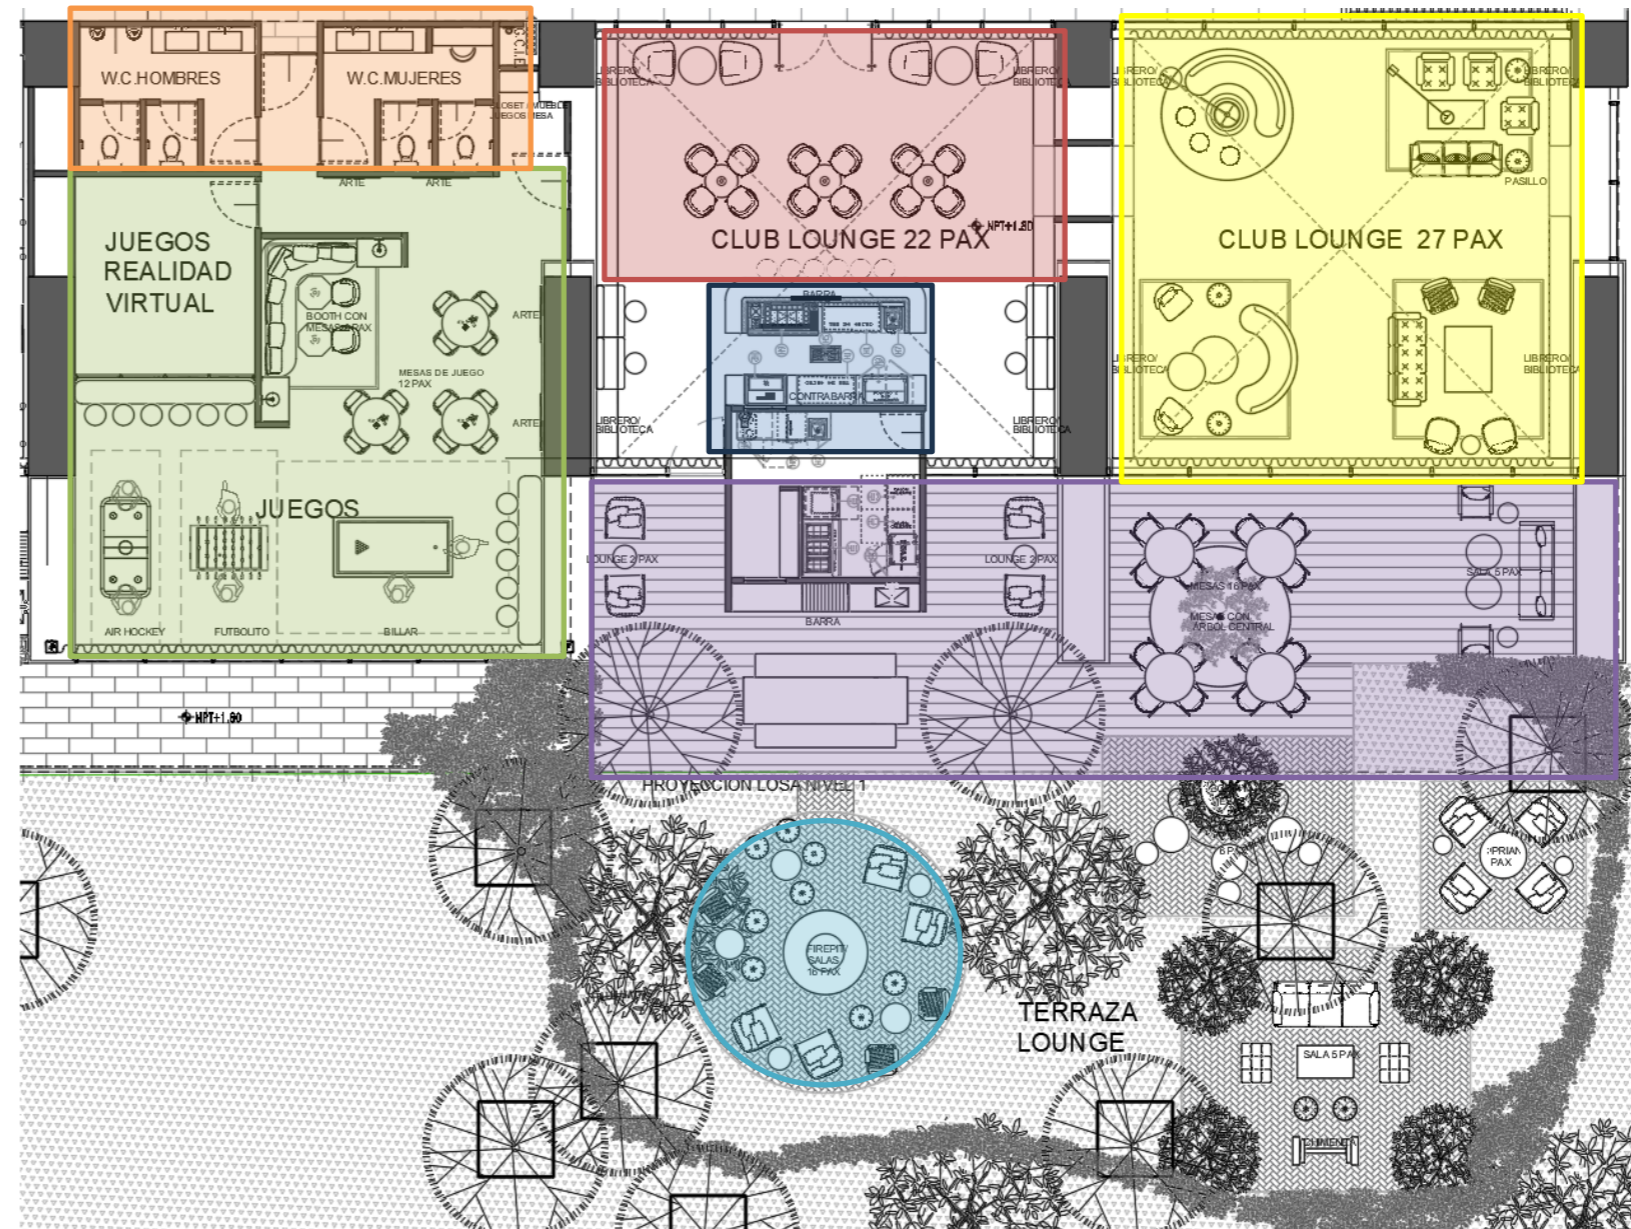

○
origina

ALBERCA

○
origina

ALBERCA

○
origina

ALBERCA

PROGRAMA:

- TINA PARA SKATE
- ÁREA DE TUBOS Y BARRAS
- ÁREA DE ESTAR/GRADAS

PROGRAMA:

- ZONA CONTEMPLATIVA
- ÁREA DE LECTURA
- ZONA DE RELAJACIÓN
- ZONA ESCULTÓRICA
- ÁREA JARDINADA

PROGRAMA:

- ÁREA VERDE
- ASADOR
- BARRA
- COMEDOR
- SALA

PROGRAMA:

- BAR
- SALA LOUNGE
- CLUB LOUNGE
- ÁREA DE JUEGOS
- TERRAZA
- FIRE PIT
- BAÑOS

○
origina

BAR / LOUNGE

PROGRAMA:

- TOILET
- COCINA
- BARRA
- VESTÍBULO
- SALA DE TV
- COMEDOR
- TERRAZA
- ASADOR

PROGRAMA:

- TOILET
- COCINA
- BARRA
- ESTANCIA
- SALA DE TV
- COMEDOR
- TERRAZA
- ASADOR

PROGRAMA:

- COFFEE STATION
- ÁREA DE IMPRESIÓN
- ÁREA DE TRABAJO ABIERTA
- SALAS PRIVADAS
- SALONES ACÚSTICOS PARA CLASES DE MÚSICA
- BAÑOS

PROGRAMA:

- ESTACIÓN DE PRACTICA
- BARRA / ESTAR
- PANTRY

PROGRAMA:

- REPOSET
- PANTALLA
- PANTRY