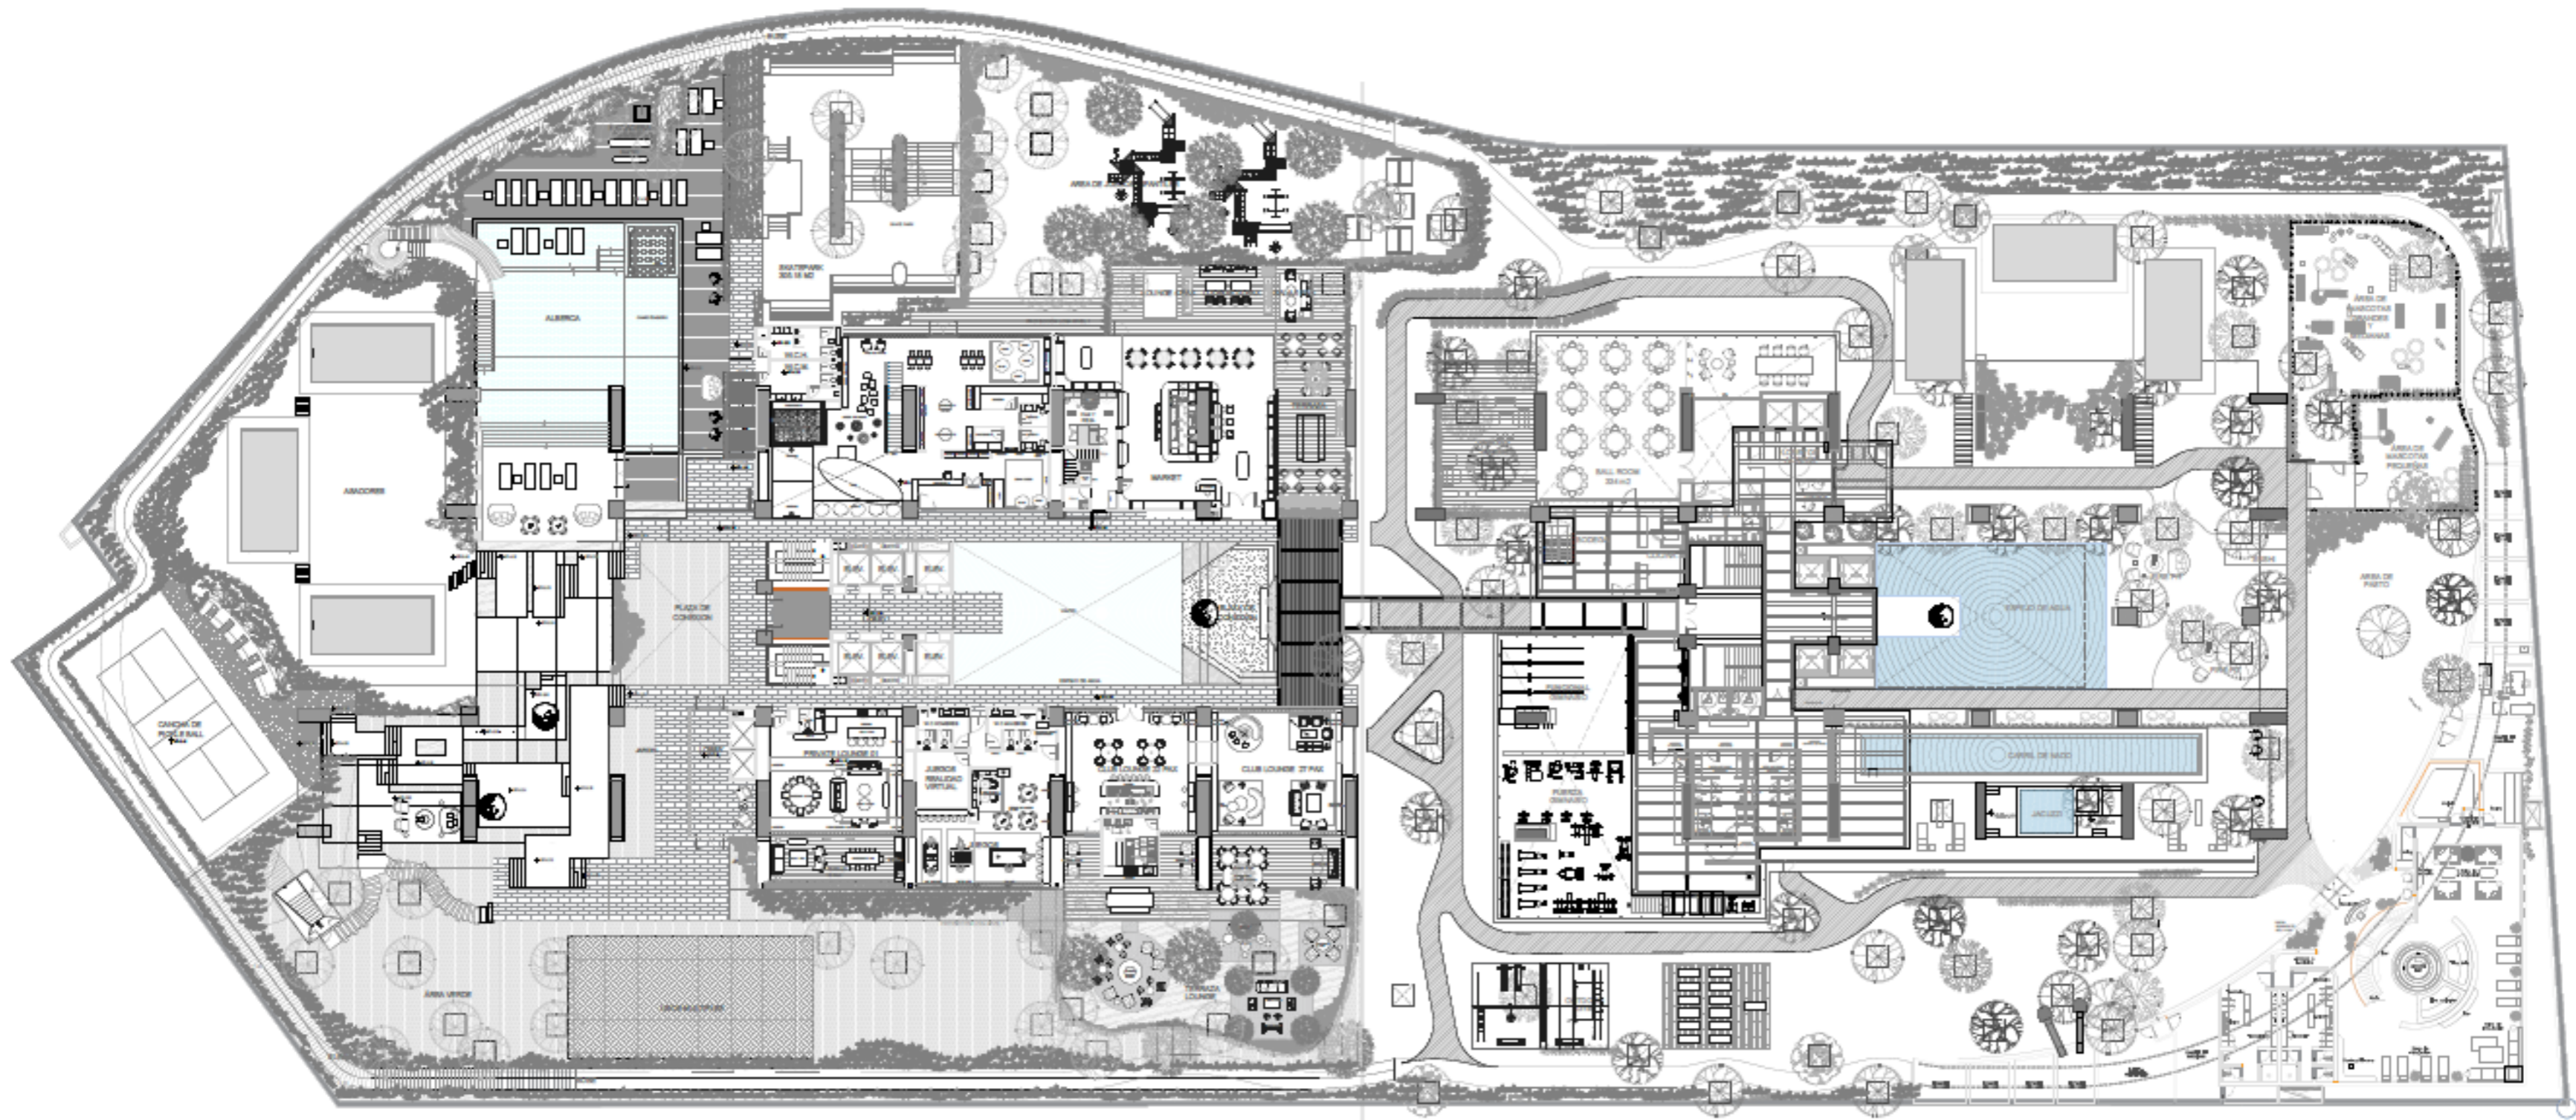

O
origina.[®]
P E D R E G A L

TORRE B - AMENIDADES
Noviembre - 2024

- A MOTOR LOBBY
- B LOBBY
- C PET RESORT
- D PADDLE
- E BOH COCINA MARKET
- F PAQUETERIA
- G CONTROL SERVICIO

PROGRAMA

- RECEPCIÓN
- ADMINISTRACIÓN
- CONCIERGE
- PANTRY
- CORREO
- DELIVERY
- BAÑOS
- ELEVADORES / ESCALERAS
- ELEVADORES TRANSFER
- VALET PARKING
- BACK OF THE HOUSE

○
origina

ALBERCA

○
origina

ALBERCA

○
origina

ALBERCA

PROGRAMA:

- TINA PARA SKATE
- ÁREA DE TUBOS Y BARRAS
- ÁREA DE ESTAR/GRADAS

PROGRAMA:

- ZONA CONTEMPLATIVA
- ÁREA DE LECTURA
- ZONA DE RELAJACIÓN
- ZONA ESCULTÓRICA
- ÁREA JARDINADA

PROGRAMA:

- ÁREA VERDE
- ASADOR
- BARRA
- COMEDOR
- SALA

PROGRAMA:

- BAR
- SALA LOUNGE
- CLUB LOUNGE
- ÁREA DE JUEGOS
- TERRAZA
- FIRE PIT
- BAÑOS

○
origina

BAR / LOUNGE

PROGRAMA:

- TOILET
- COCINA
- BARRA
- VESTÍBULO
- SALA DE TV
- COMEDOR
- TERRAZA
- ASADOR

PROGRAMA:

- TOILET
- COCINA
- BARRA
- ESTANCIA
- SALA DE TV
- COMEDOR
- TERRAZA
- ASADOR

PROGRAMA: