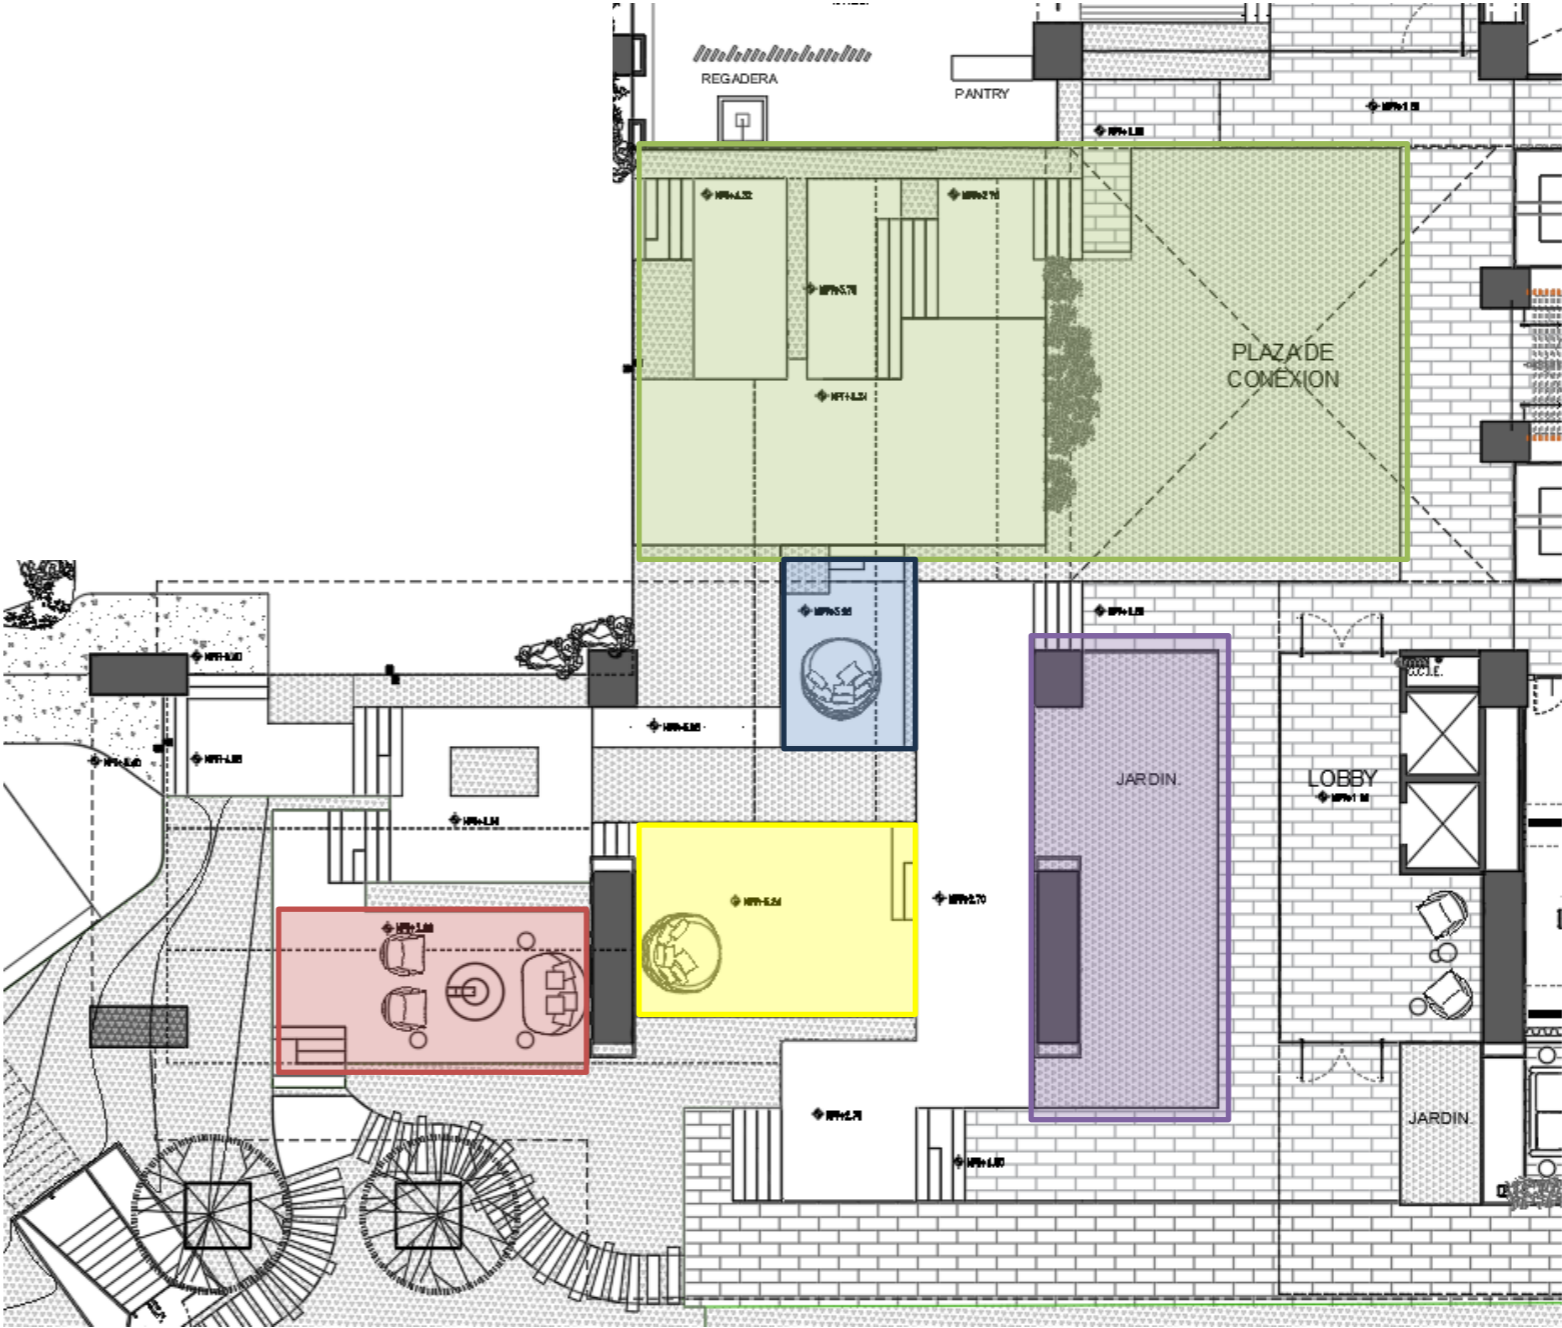

DISEÑO PARA ORIGINA
JUMBO

DISEÑO PARA ORIGINA
JUMBO

JUEGO IMPORTADO
DISEÑO PARA ORIGINA
FLOORMAT

JUEGOS TUBULARES
SOFIA ELIAS

PROGRAMA:

- ALBERCA TECHADA
- ALBERCA EXTERIOR
- JACUZZI
- DECK-DAYBEDS
- BARRA DE HIDRATACIÓN
- BAÑOS-REGADERAS
- PLAYA

○
origina

ALBERCA

○
origina

ALBERCA

○
origina

ALBERCA

PROGRAMA:

- TINA PARA SKATE
- ÁREA DE TUBOS Y BARRAS
- ÁREA DE ESTAR/GRADAS

PROGRAMA:

- ZONA CONTEMPLATIVA
- ÁREA DE LECTURA
- ZONA DE RELAJACIÓN
- ZONA ESCULTÓRICA
- ÁREA JARDINADA

PROGRAMA:

- ÁREA VERDE
- ASADOR
- BARRA
- COMEDOR
- SALA

PROGRAMA:

- BAR
- SALA LOUNGE
- CLUB LOUNGE
- ÁREA DE JUEGOS
- TERRAZA
- FIRE PIT
- BAÑOS

○
origina

BAR / LOUNGE

PROGRAMA:

- TOILET
- COCINA
- BARRA
- VESTÍBULO
- SALA DE TV
- COMEDOR
- TERRAZA
- ASADOR

PROGRAMA:

- TOILET
- COCINA
- BARRA
- ESTANCIA
- SALA DE TV
- COMEDOR
- TERRAZA
- ASADOR

PROGRAMA: