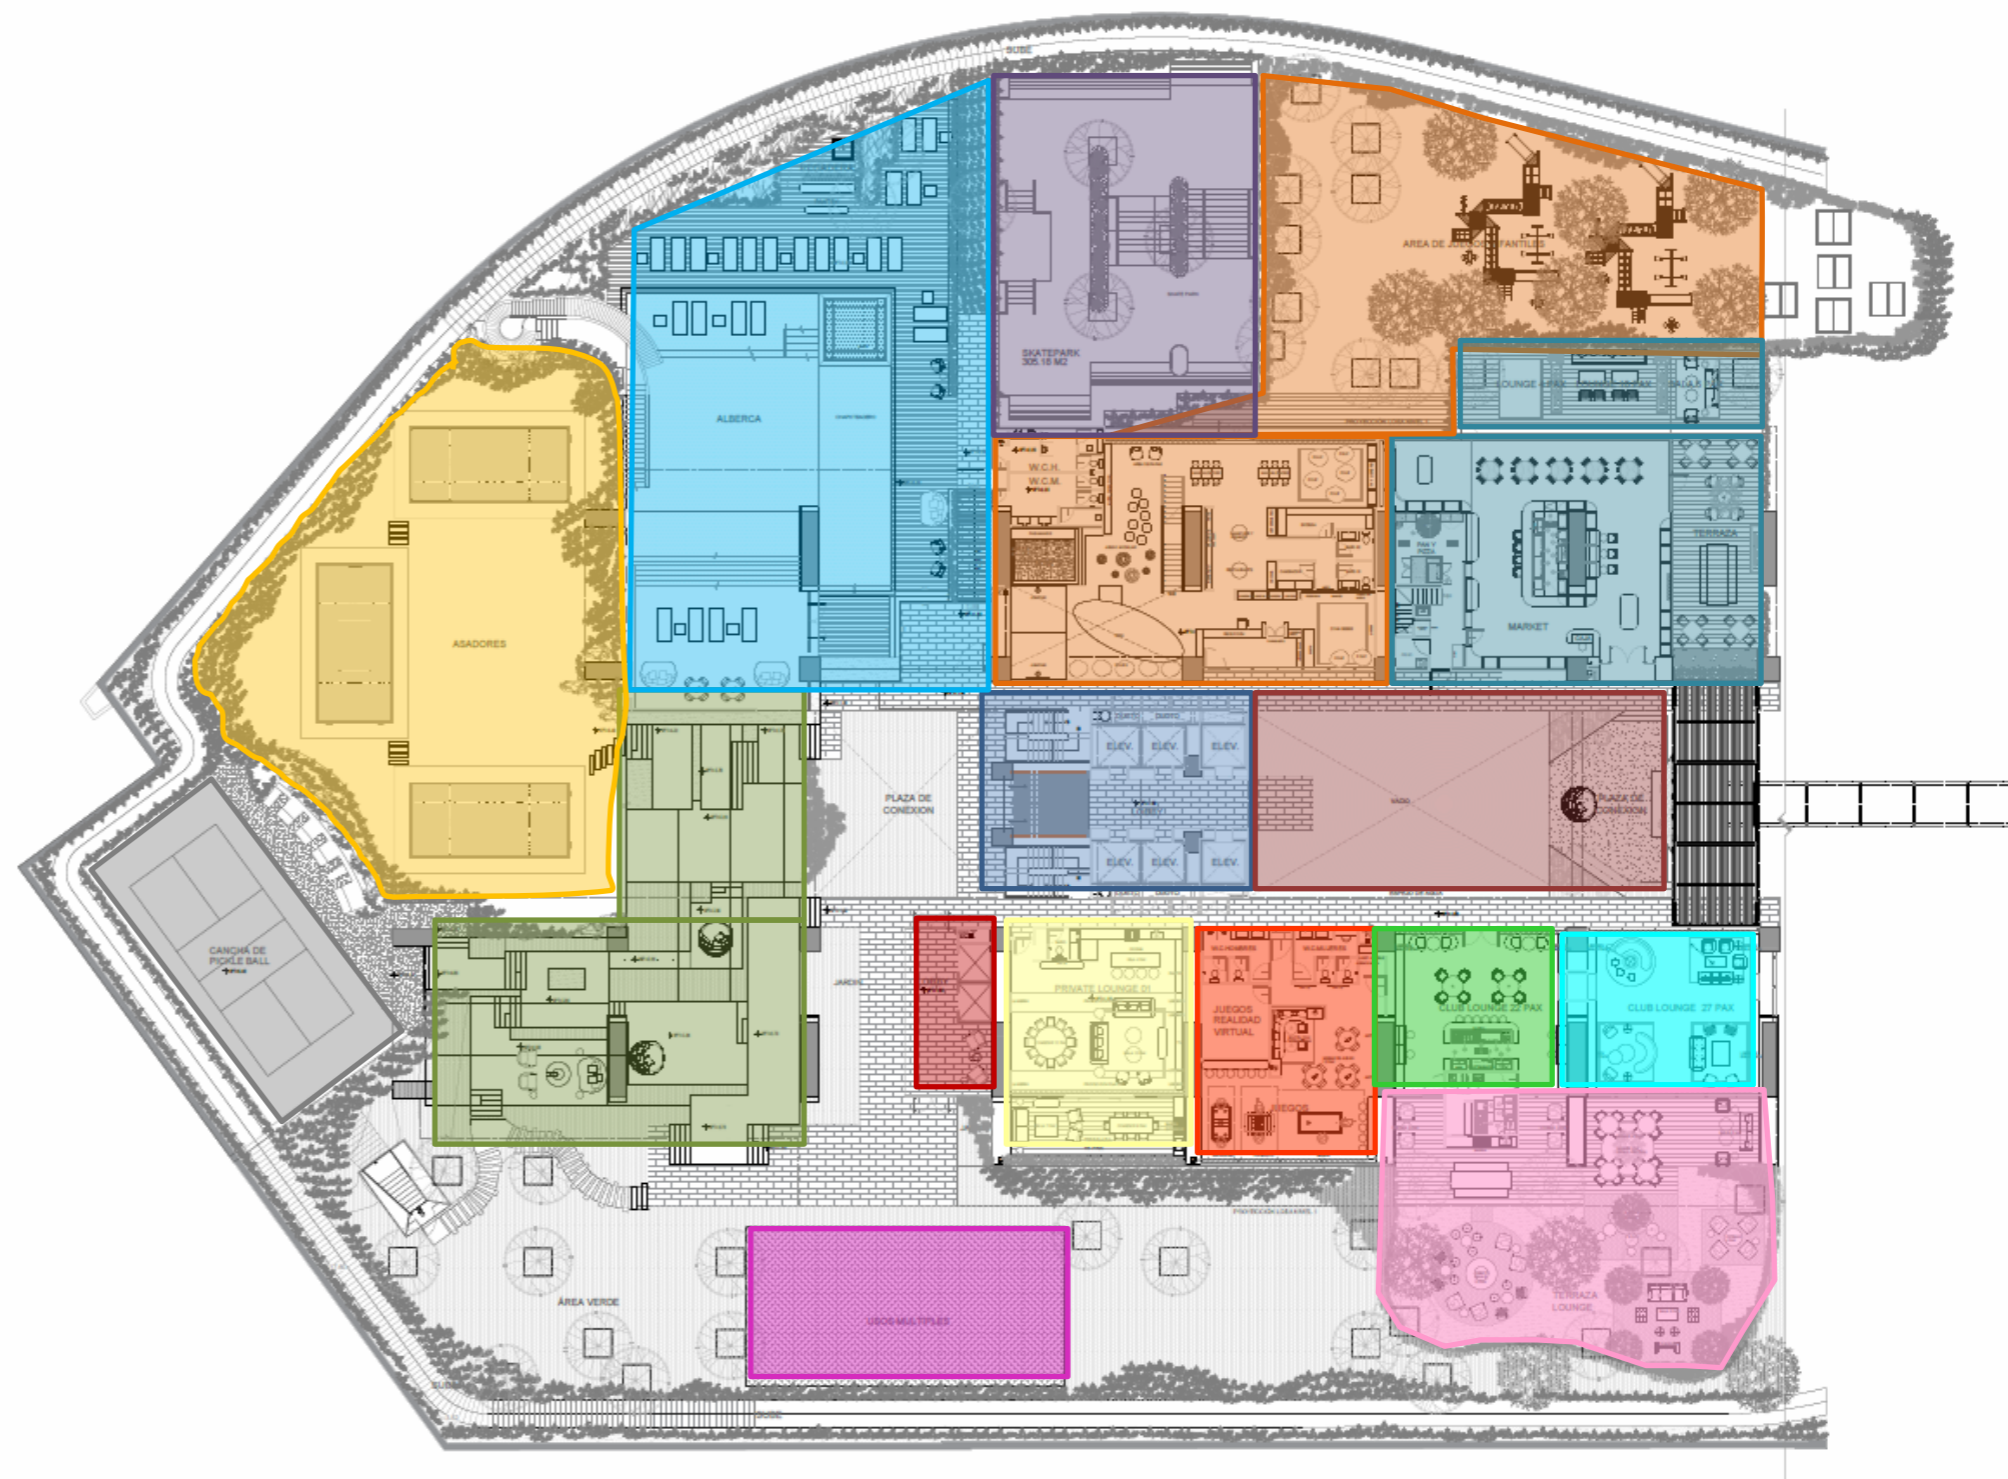

- A RECEPCIÓN
- B BACK OFFICE
- C GROOMING
- D PENSIÓN CANINA
- E PENSIÓN FELINA
- F CONSULTORIO
- G PATIO DE JUEGOS INTERIOR
- H PATIO DE JUEGOS EXTERIOR

- A E ESCALERAS A PB
- B PANTRY
- C ÁREA DE ESPERA
- D CANCHA

- A GOLF PRACTICE
- B MEDIA ROOM
- C KIDS PLACE
- D TEENS PLACE
- E GAMERS ZONE
- F COWORK 2
- G PRIVATE EVENT 2

PROGRAMA

- VESTÍBULO
- TERRAZA EXTERIOR
- TERRAZA INTERIOR
- BARRA PRINCIPAL
- BARRA SECUNDARIA
- ÁREA DE REFRIGERADORES
- FLORES

PROGRAMA:

- ZONA CONTEMPLATIVA
- ÁREA DE LECTURA
- ZONA DE RELAJACIÓN
- ZONA ESCULTÓRICA
- ÁREA JARDINADA

PROGRAMA:

- ÁREA VERDE
- ASADOR
- BARRA
- COMEDOR
- SALA

PROGRAMA:

- BAR
- SALA LOUNGE
- CLUB LOUNGE
- ÁREA DE JUEGOS
- TERRAZA
- FIRE PIT
- BAÑOS

○
origina

BAR / LOUNGE

PROGRAMA:

- TOILET
- COCINA
- BARRA
- VESTÍBULO
- SALA DE TV
- COMEDOR
- TERRAZA
- ASADOR

PROGRAMA:

- TOILET
- COCINA
- BARRA
- ESTANCIA
- SALA DE TV
- COMEDOR
- TERRAZA
- ASADOR

PROGRAMA: