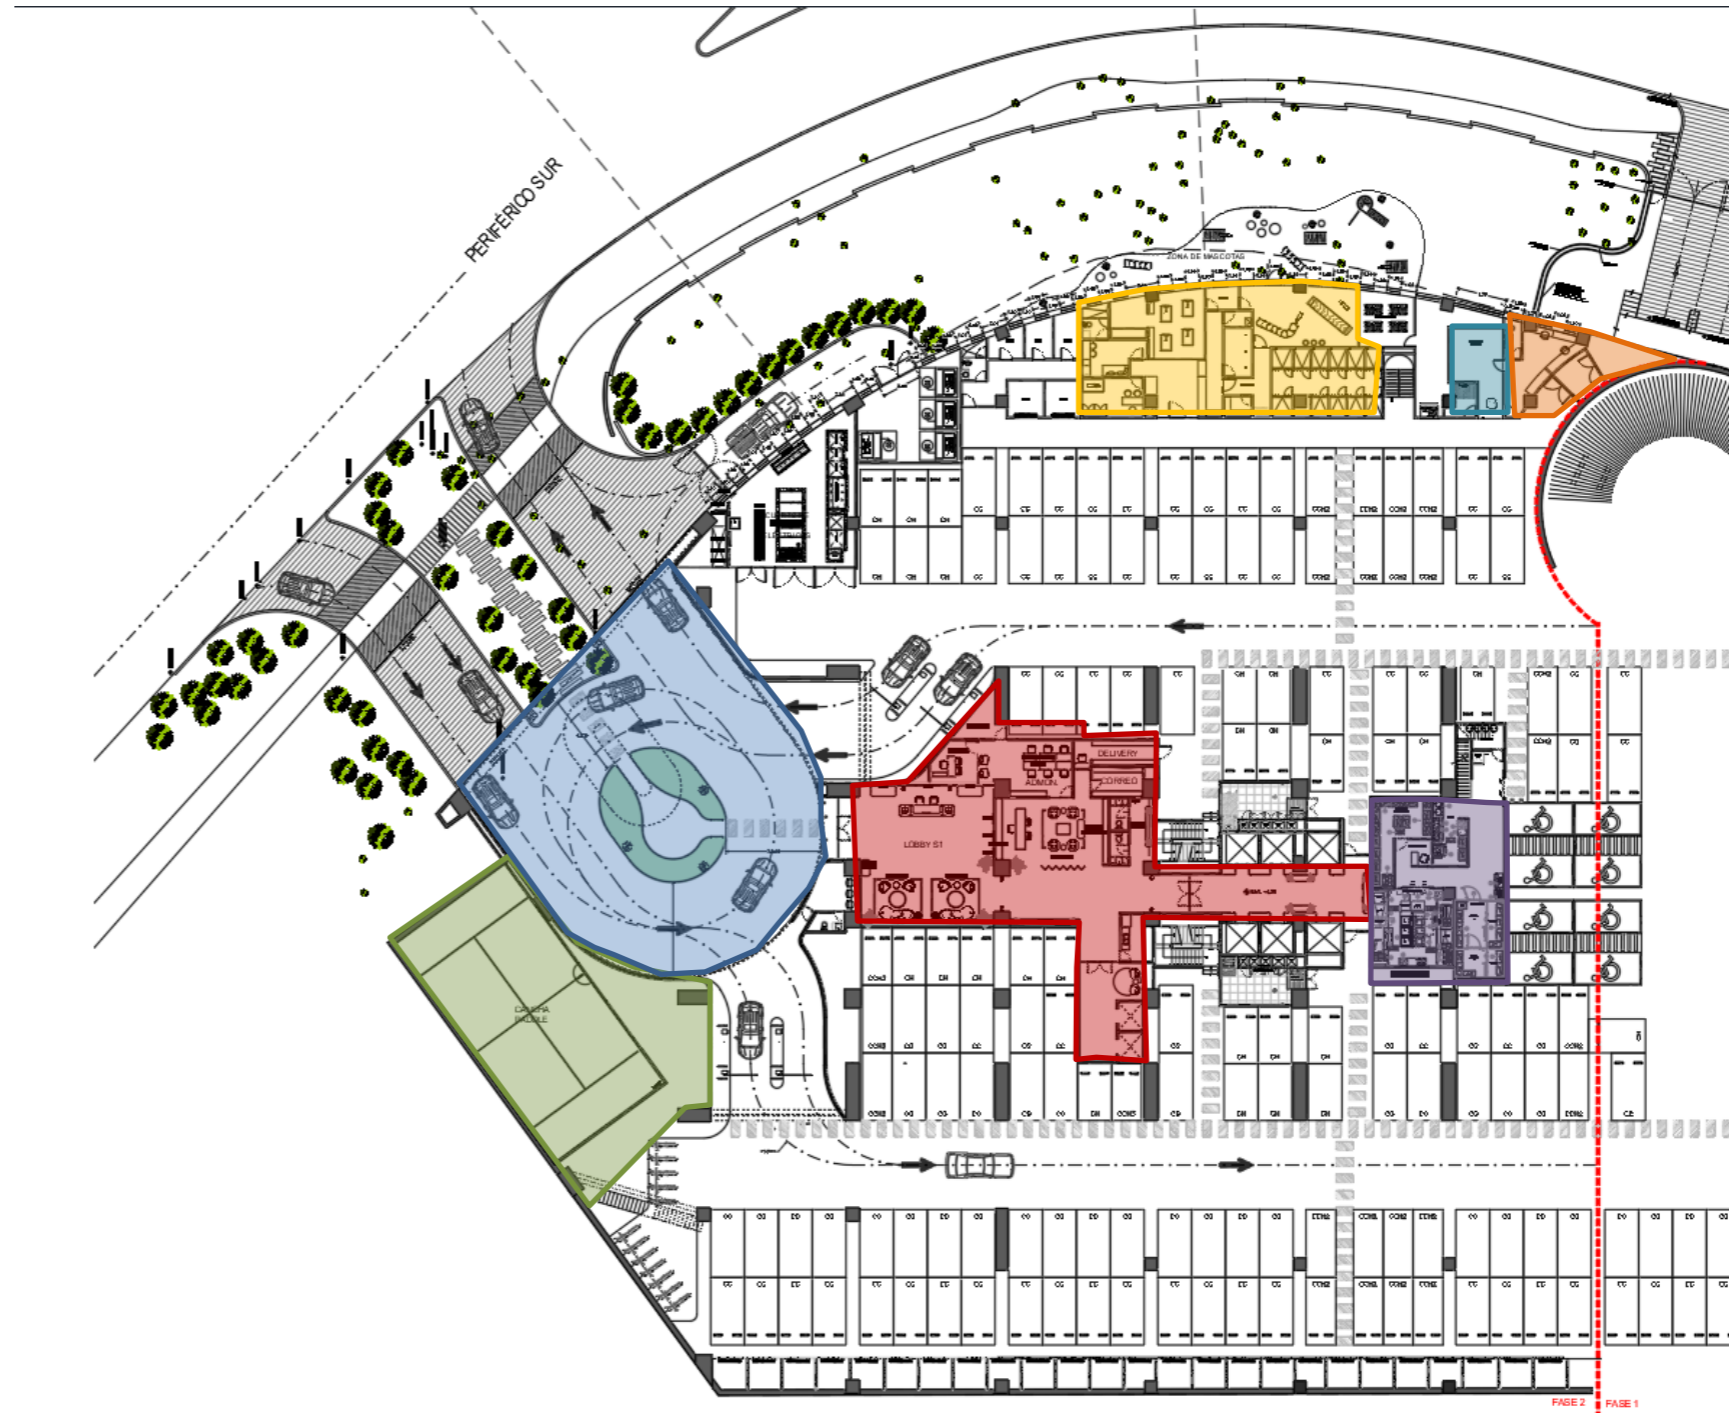

O
origina.[®]
P E D R E G A L

TORRE B - AMENIDADES
Noviembre - 2024

- A MOTOR LOBBY
- B LOBBY
- C PET RESORT
- D PADDLE
- E BOH COCINA MARKET
- F PAQUETERIA
- G CONTROL SERVICIO

PROGRAMA

- RECEPCIÓN
- ADMINISTRACIÓN
- CONCIERGE
- PANTRY
- CORREO
- DELIVERY
- BAÑOS
- ELEVADORES / ESCALERAS
- ELEVADORES TRANSFER
- VALET PARKING
- BACK OF THE HOUSE

- A RECEPCIÓN
- B BACK OFFICE
- C GROOMING
- D PENSIÓN CANINA
- E PENSIÓN FELINA
- F CONSULTORIO
- G PATIO DE JUEGOS INTERIOR
- H PATIO DE JUEGOS EXTERIOR

- A E ESCALERAS A PB
- B PANTRY
- C ÁREA DE ESPERA
- D CANCHA

- A GOLF PRACTICE
- B MEDIA ROOM
- C KIDS PLACE
- D TEENS PLACE
- E GAMERS ZONE
- F COWORK 2
- G PRIVATE EVENT 2

PROGRAMA

- VESTÍBULO
- TERRAZA EXTERIOR
- TERRAZA INTERIOR
- BARRA PRINCIPAL
- BARRA SECUNDARIA
- ÁREA DE REFRIGERADORES
- FLORES

PROGRAMA:

- ZONA CONTEMPLATIVA
- ÁREA DE LECTURA
- ZONA DE RELAJACIÓN
- ZONA ESCULTÓRICA
- ÁREA JARDINADA

PROGRAMA:

- ÁREA VERDE
- ASADOR
- BARRA
- COMEDOR
- SALA

PROGRAMA:

- BAR
- SALA LOUNGE
- CLUB LOUNGE
- ÁREA DE JUEGOS
- TERRAZA
- FIRE PIT
- BAÑOS