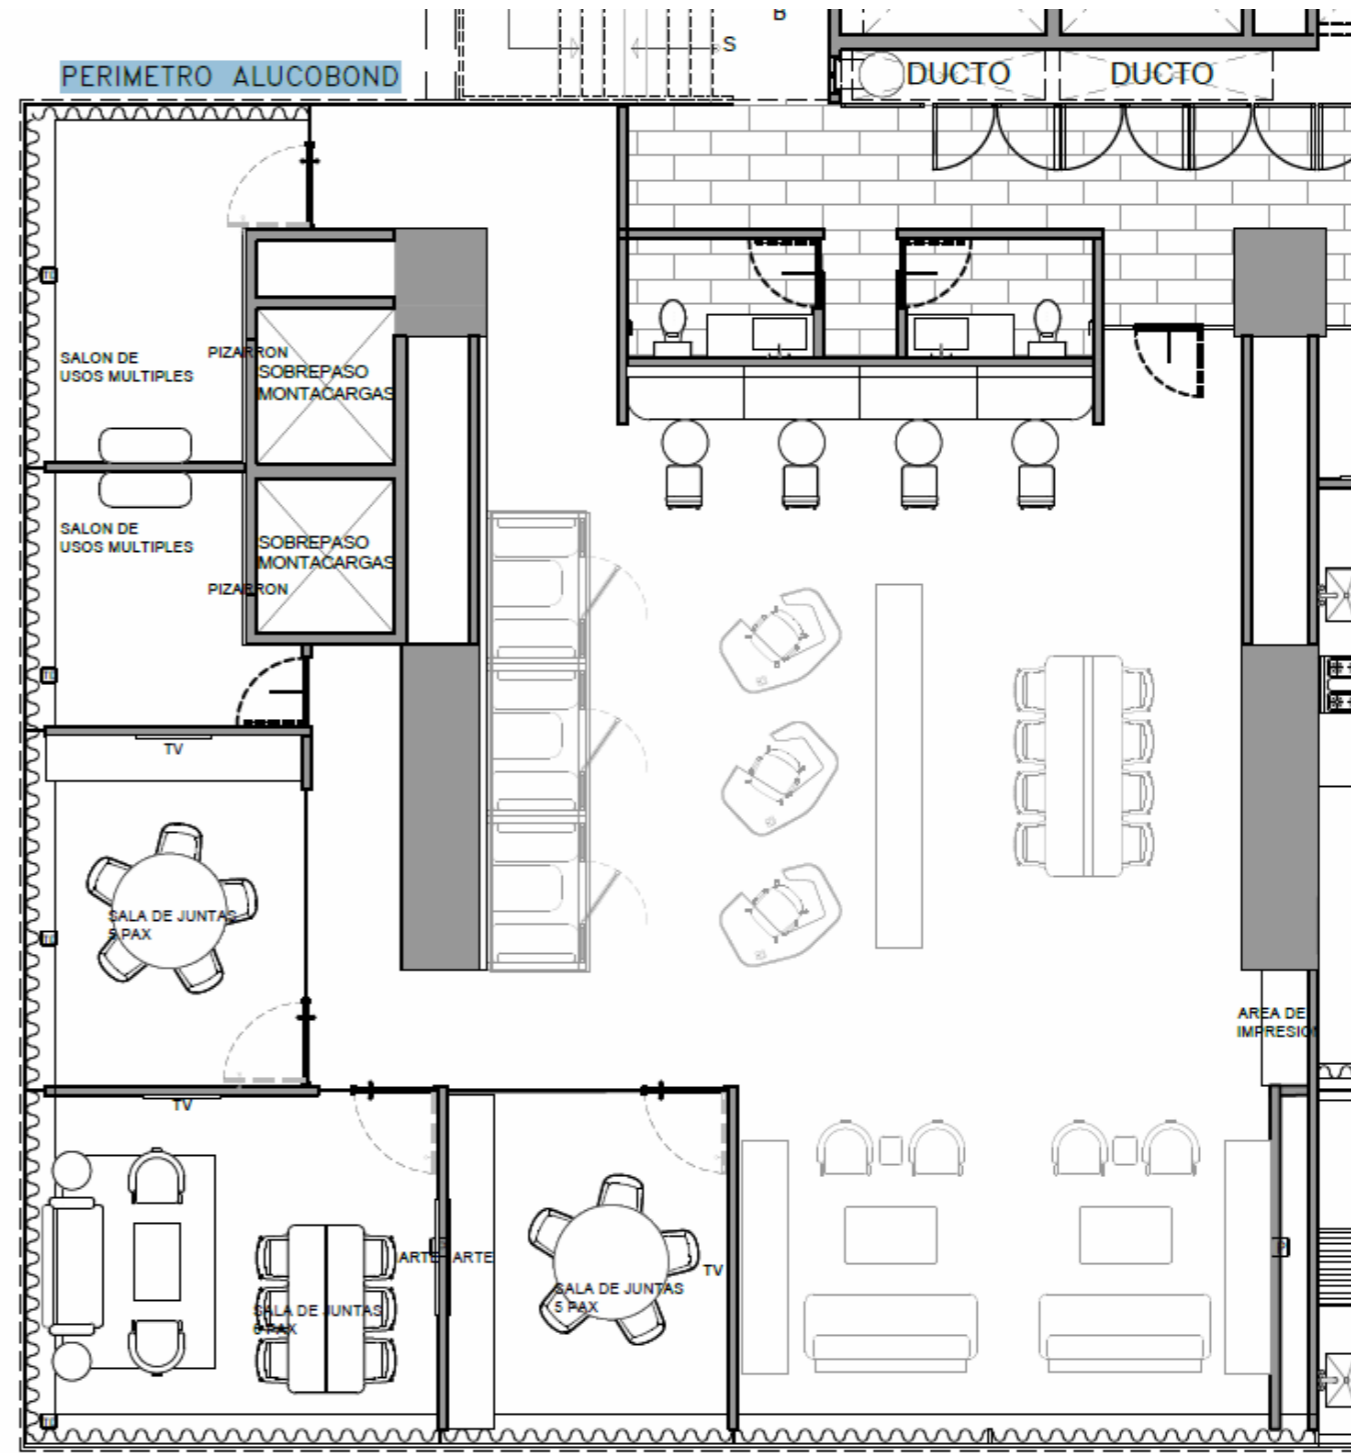

PROGRAMA:

- ZONA CONTEMPLATIVA
- ÁREA DE LECTURA
- ZONA DE RELAJACIÓN
- ZONA ESCULTÓRICA
- ÁREA JARDINADA

PROGRAMA:

- ÁREA VERDE
- ASADOR
- BARRA
- COMEDOR
- SALA

PROGRAMA:

- BAR
- SALA LOUNGE
- CLUB LOUNGE
- ÁREA DE JUEGOS
- TERRAZA
- FIRE PIT
- BAÑOS

○
origina

BAR / LOUNGE

PROGRAMA:

- TOILET
- COCINA
- BARRA
- VESTÍBULO
- SALA DE TV
- COMEDOR
- TERRAZA
- ASADOR

PROGRAMA:

- TOILET
- COCINA
- BARRA
- ESTANCIA
- SALA DE TV
- COMEDOR
- TERRAZA
- ASADOR

PROGRAMA:

- COFFEE STATION
- ÁREA DE IMPRESIÓN
- ÁREA DE TRABAJO ABIERTA
- SALAS PRIVADAS
- SALONES ACÚSTICOS PARA CLASES DE MÚSICA
- BAÑOS

PROGRAMA:

- ESTACIÓN DE PRACTICA
- BARRA / ESTAR
- PANTRY

PROGRAMA:

- REPOSET
- PANTALLA
- PANTRY

PROGRAMA:

- VESTÍBULO
- ESTANCIA
- ÁREA DE JUEGOS
- SOCIAL MEDIA ZONE

PROGRAMA:

- VESTÍBULO
- ÁREA DE JUEGOS INDIVIDUALES
- ÁREA DE JUEGOS EN PAREJA
- ÁREA DE JUEGOS GRUPAL

Amenidad Torre B	Ubicación	M ² Totales	M ² Interiores	M ² Exteriores	M ² Terraza cubierta
Lobby Torre B	S1	400	400		
Private Lounge 1	Pb	135	95		40
Private Lounge 2	Mzz	160	110		50
Market place	Pb	400	240		160
Asadores (3)	Pb	350	200	150	
Teen's Place	Mzz	114	114		
Gamers Zone	Mzz	95	95		
Media Room	Mzz	50	50		
Club Lounge (Int y Ext)	Pb	650	350	170	130
Kid's Club	Pb-Mzz	984	404	580	
Pet Resort	S1	315	200	115	
Motor Lobby S1	S1	1050	550	500	
Paddle	S1	250	250		
Alberca (Deck y Baños)	Pb	575	125	450	
Pickle Ball	Pb	160		160	
Skate Park	Pb	305		305	
Cowork	Mzz	240	240		
Golf Practice	Mzz	60	60		
		6293	3483	2430	380