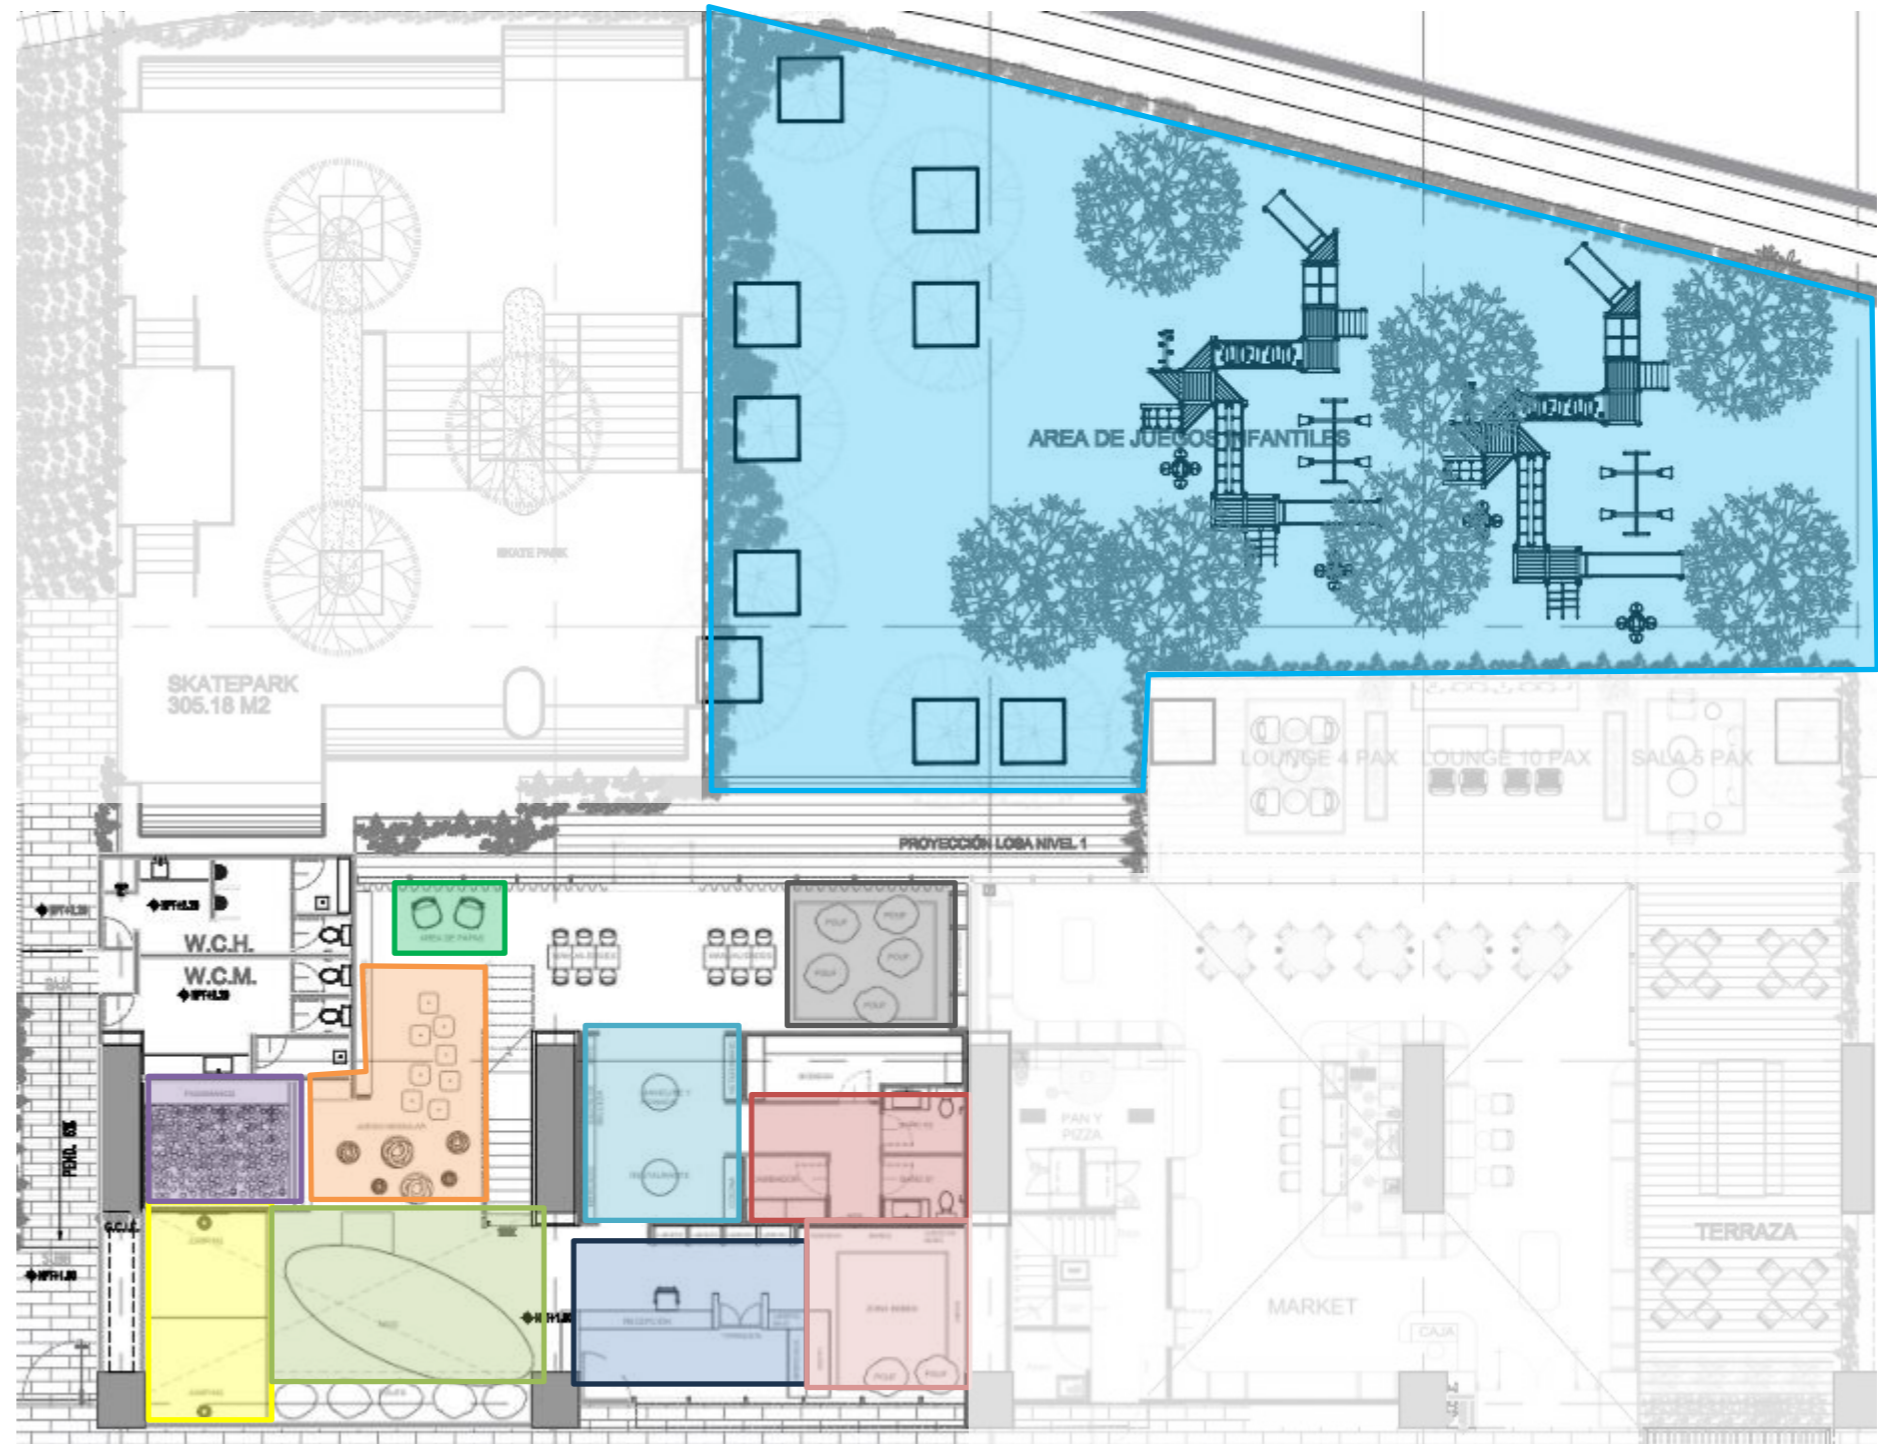

- A GOLF PRACTICE
- B MEDIA ROOM
- C KIDS PLACE
- D TEENS PLACE
- E GAMERS ZONE
- F COWORK 2
- G PRIVATE EVENT 2

PROGRAMA

- VESTÍBULO
- TERRAZA EXTERIOR
- TERRAZA INTERIOR
- BARRA PRINCIPAL
- BARRA SECUNDARIA
- ÁREA DE REFRIGERADORES
- FLORES

PROGRAMA:

- RECEPCIÓN
- CAMBIADORES / BAÑOS
- JUMPING
- CAPULLO
- ALBERCA DE PELOTAS
- EL PUEBLITO
- LILY PADS
- ÁREA DE BEBES
- ÁREA DE PAPÁS
- ÁREA DE DESCANSO
- JUEGOS EXTERIORES

PROGRAMA:

- BAÑOS
- COCINETA
- ÁREA ABIERTA CLASES / FIESTAS
- NIDO

DISEÑO PARA ORIGINA
JUMBO

DISEÑO PARA ORIGINA
JUMBO

JUEGO IMPORTADO
DISEÑO PARA ORIGINA
FLOORMAT

JUEGOS TUBULARES
SOFIA ELIAS

PROGRAMA:

- ALBERCA TECHADA
- ALBERCA EXTERIOR
- JACUZZI
- DECK-DAYBEDS
- BARRA DE HIDRATACIÓN
- BAÑOS-REGADERAS
- PLAYA

PROGRAMA:

- ZONA CONTEMPLATIVA
- ÁREA DE LECTURA
- ZONA DE RELAJACIÓN
- ZONA ESCULTÓRICA
- ÁREA JARDINADA

PROGRAMA:

- ÁREA VERDE
- ASADOR
- BARRA
- COMEDOR
- SALA

PROGRAMA:

- BAR
- SALA LOUNGE
- CLUB LOUNGE
- ÁREA DE JUEGOS
- TERRAZA
- FIRE PIT
- BAÑOS