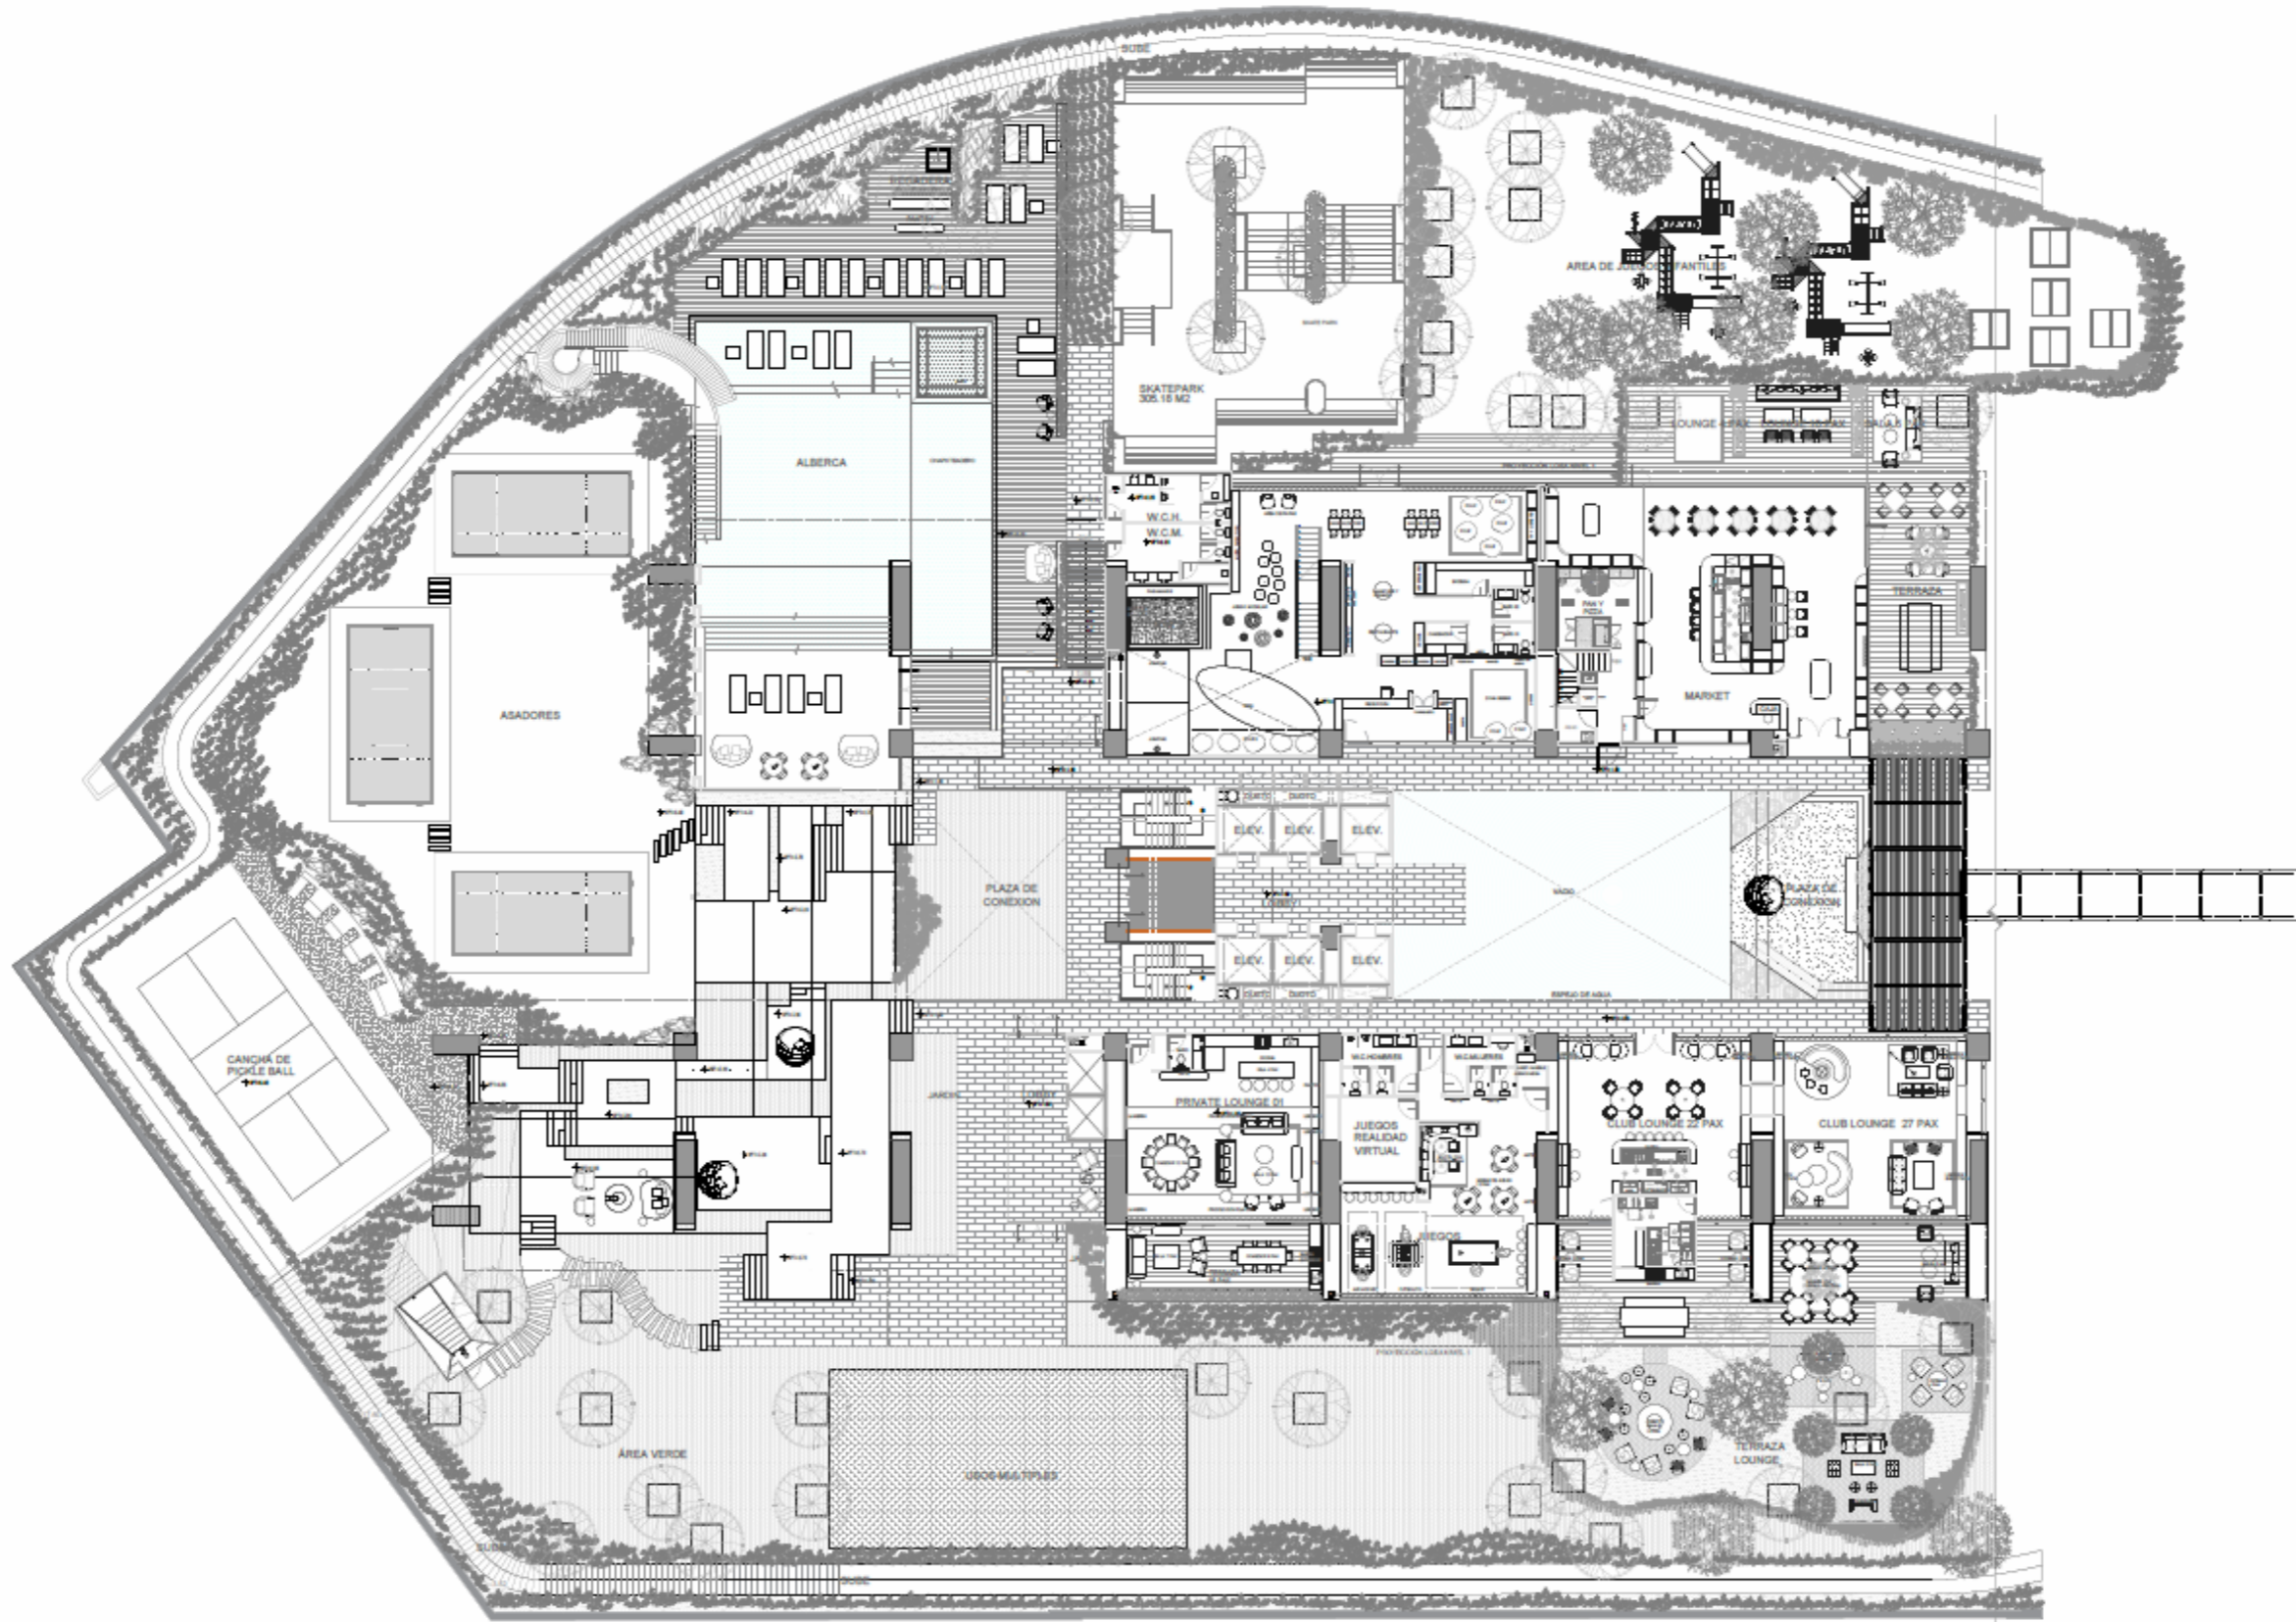

O
origina.[®]
P E D R E G A L

TORRE B - AMENIDADES
Noviembre - 2024

- A MOTOR LOBBY
- B LOBBY
- C PET RESORT
- D PADDLE
- E BOH COCINA MARKET
- F PAQUETERIA
- G CONTROL SERVICIO

PROGRAMA

- RECEPCIÓN
- ADMINISTRACIÓN
- CONCIERGE
- PANTRY
- CORREO
- DELIVERY
- BAÑOS
- ELEVADORES / ESCALERAS
- ELEVADORES TRANSFER
- VALET PARKING
- BACK OF THE HOUSE

- A RECEPCIÓN
- B BACK OFFICE
- C GROOMING
- D PENSIÓN CANINA
- E PENSIÓN FELINA
- F CONSULTORIO
- G PATIO DE JUEGOS INTERIOR
- H PATIO DE JUEGOS EXTERIOR

- A E ESCALERAS A PB
- B PANTRY
- C ÁREA DE ESPERA
- D CANCHA

○
origina

BAR / LOUNGE

PROGRAMA:

- TOILET
- COCINA
- BARRA
- VESTÍBULO
- SALA DE TV
- COMEDOR
- TERRAZA
- ASADOR

PROGRAMA:

- TOILET
- COCINA
- BARRA
- ESTANCIA
- SALA DE TV
- COMEDOR
- TERRAZA
- ASADOR

PROGRAMA: