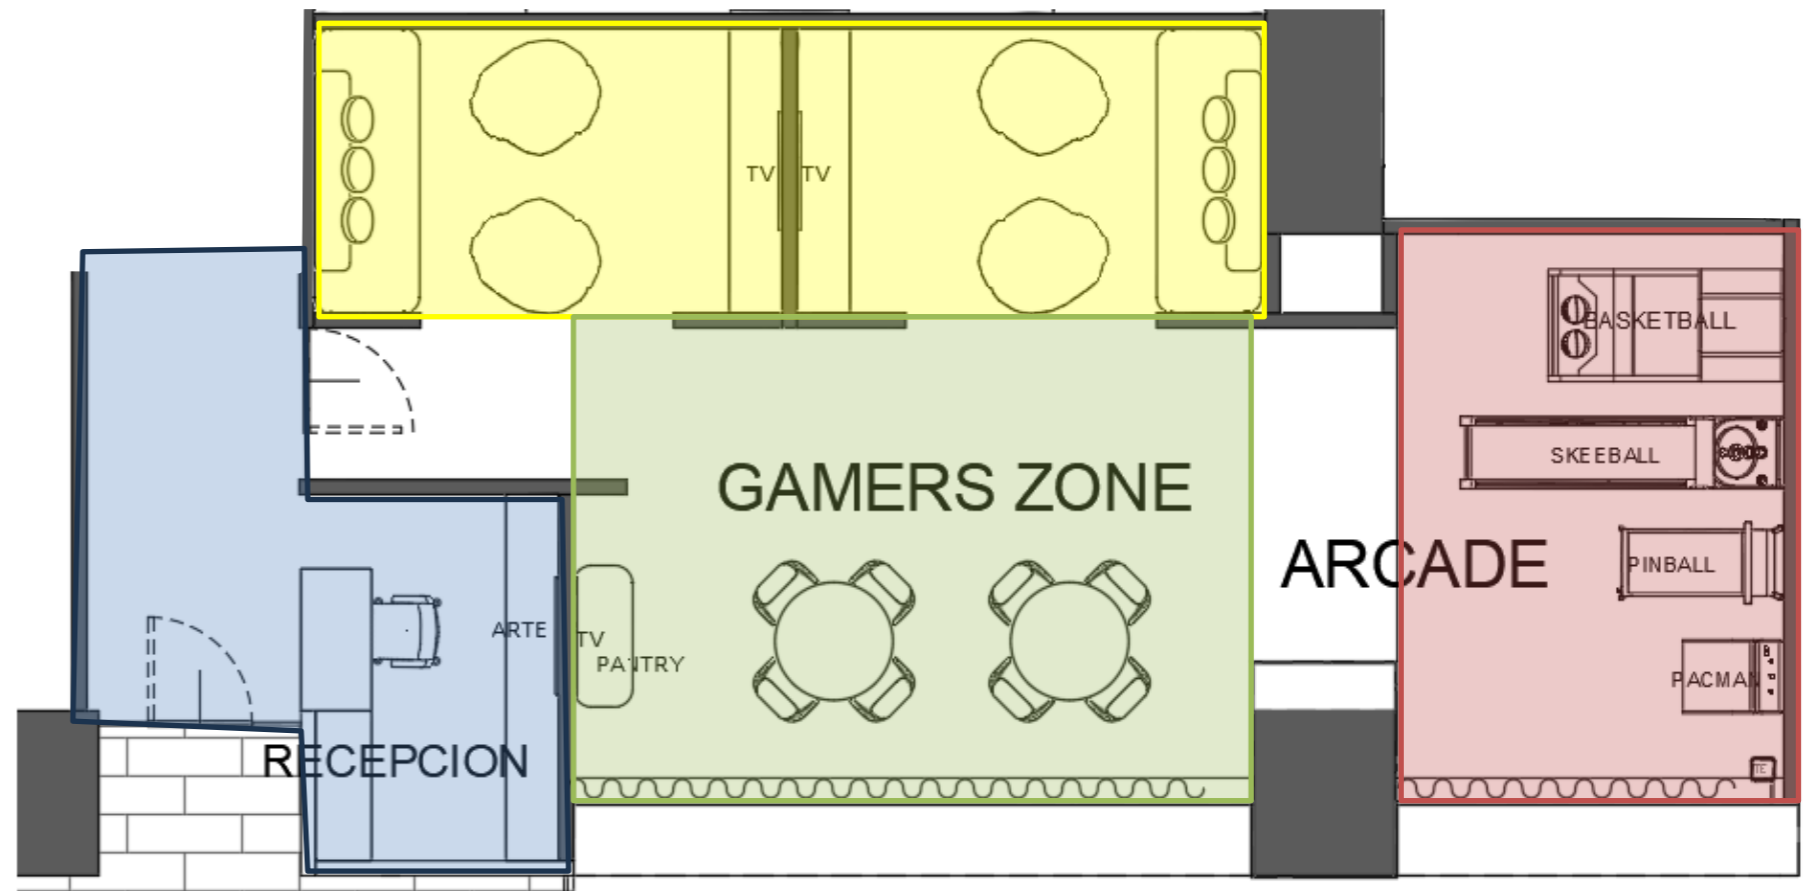

PROGRAMA:

- ZONA CONTEMPLATIVA
- ÁREA DE LECTURA
- ZONA DE RELAJACIÓN
- ZONA ESCULTÓRICA
- ÁREA JARDINADA

PROGRAMA:

- ÁREA VERDE
- ASADOR
- BARRA
- COMEDOR
- SALA

PROGRAMA:

- BAR
- SALA LOUNGE
- CLUB LOUNGE
- ÁREA DE JUEGOS
- TERRAZA
- FIRE PIT
- BAÑOS

○
origina

BAR / LOUNGE

PROGRAMA:

- TOILET
- COCINA
- BARRA
- VESTÍBULO
- SALA DE TV
- COMEDOR
- TERRAZA
- ASADOR

PROGRAMA:

- TOILET
- COCINA
- BARRA
- ESTANCIA
- SALA DE TV
- COMEDOR
- TERRAZA
- ASADOR

PROGRAMA:

- COFFEE STATION
- ÁREA DE IMPRESIÓN
- ÁREA DE TRABAJO ABIERTA
- SALAS PRIVADAS
- SALONES ACÚSTICOS PARA CLASES DE MÚSICA
- BAÑOS

PROGRAMA:

- ESTACIÓN DE PRACTICA
- BARRA / ESTAR
- PANTRY

PROGRAMA:

- REPOSET
- PANTALLA
- PANTRY

PROGRAMA:

- VESTÍBULO
- ESTANCIA
- ÁREA DE JUEGOS
- SOCIAL MEDIA ZONE

PROGRAMA:

- VESTÍBULO
- ÁREA DE JUEGOS INDIVIDUALES
- ÁREA DE JUEGOS EN PAREJA
- ÁREA DE JUEGOS GRUPAL

Amenidad Torre B	Ubicación	M ² Totales	M ² Interiores	M ² Exteriores	M ² Terraza cubierta
Lobby Torre B	S1	400	400		
Private Lounge 1	Pb	135	95		40
Private Lounge 2	Mzz	160	110		50
Market place	Pb	400	240		160
Asadores (3)	Pb	350	200	150	
Teen's Place	Mzz	114	114		
Gamers Zone	Mzz	95	95		
Media Room	Mzz	50	50		
Club Lounge (Int y Ext)	Pb	650	350	170	130
Kid's Club	Pb-Mzz	984	404	580	
Pet Resort	S1	315	200	115	
Motor Lobby S1	S1	1050	550	500	
Paddle	S1	250	250		
Alberca (Deck y Baños)	Pb	575	125	450	
Pickle Ball	Pb	160		160	
Skate Park	Pb	305		305	
Cowork	Mzz	240	240		
Golf Practice	Mzz	60	60		
		6293	3483	2430	380