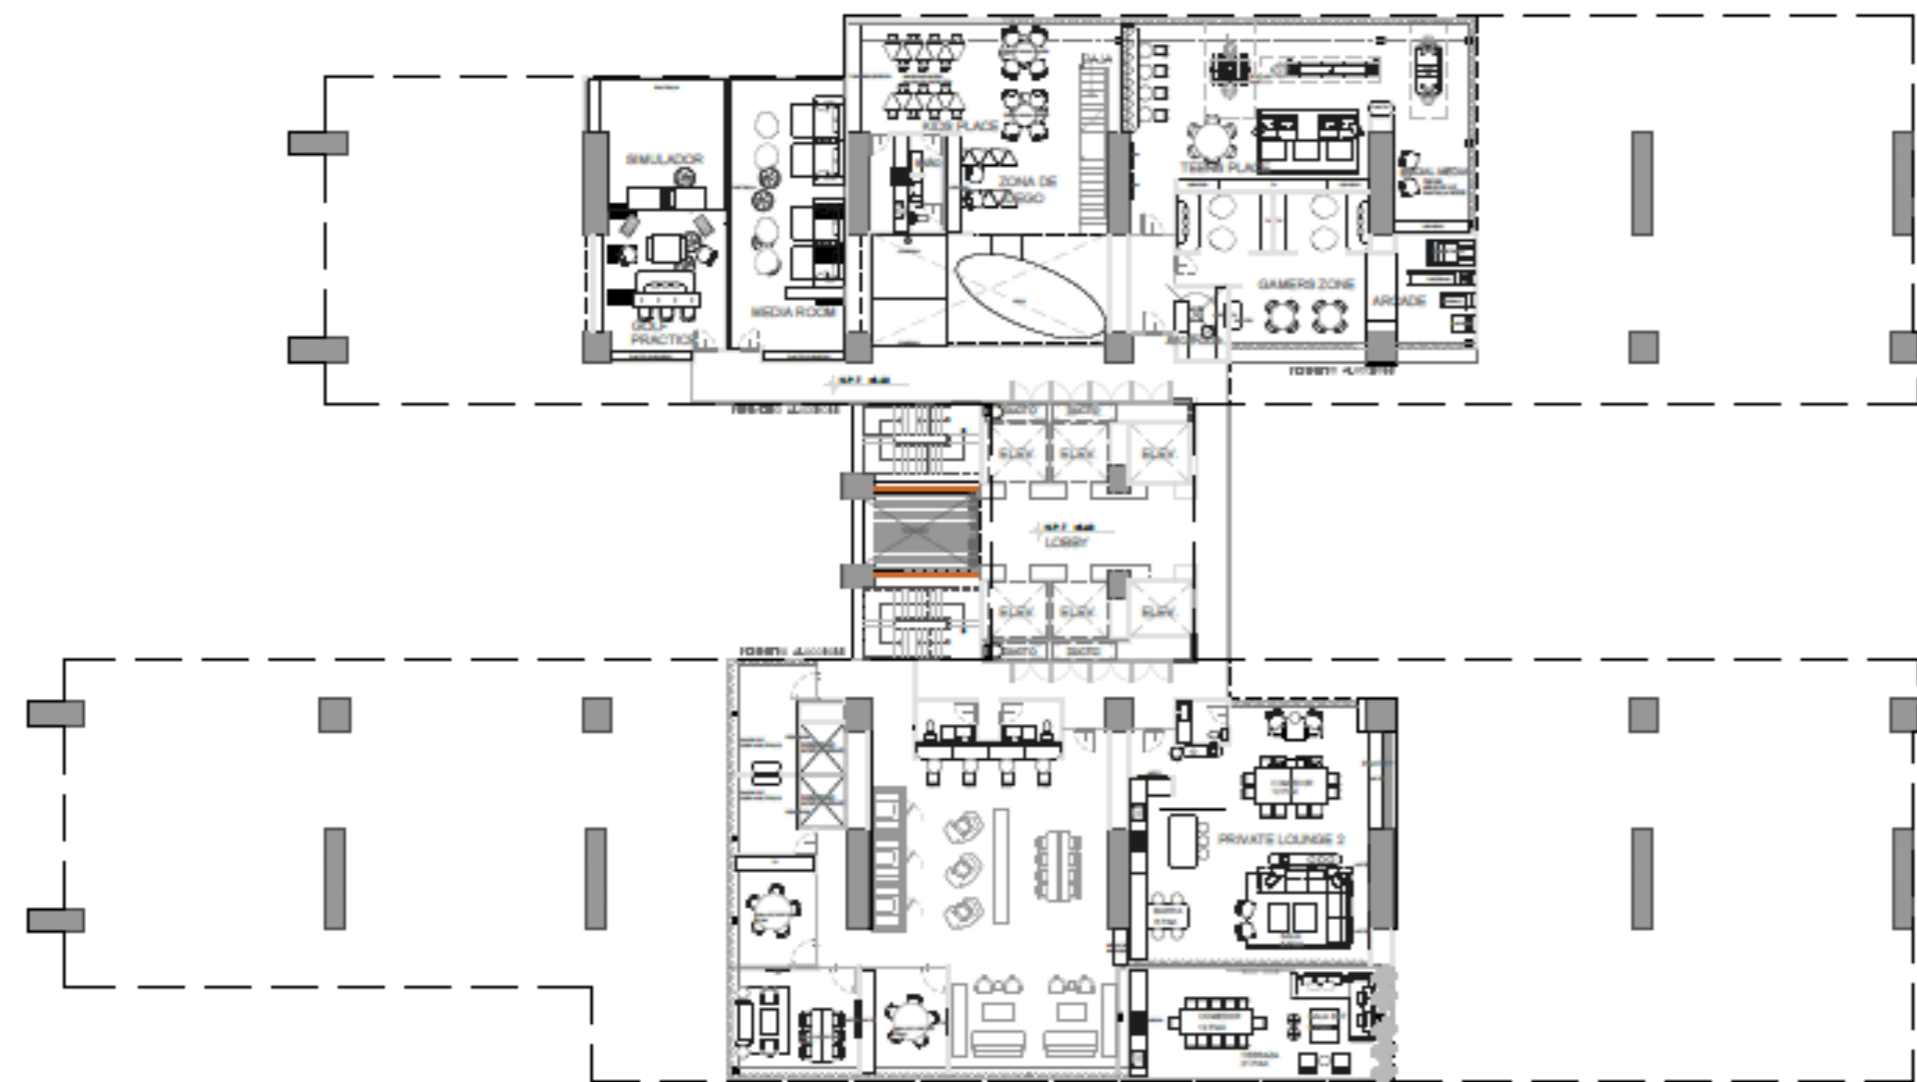

O
origina.[®]
P E D R E G A L

TORRE B - AMENIDADES
Noviembre - 2024

- A MOTOR LOBBY
- B LOBBY
- C PET RESORT
- D PADDLE
- E BOH COCINA MARKET
- F PAQUETERIA
- G CONTROL SERVICIO

PROGRAMA

- RECEPCIÓN
- ADMINISTRACIÓN
- CONCIERGE
- PANTRY
- CORREO
- DELIVERY
- BAÑOS
- ELEVADORES / ESCALERAS
- ELEVADORES TRANSFER
- VALET PARKING
- BACK OF THE HOUSE

- A RECEPCIÓN
- B BACK OFFICE
- C GROOMING
- D PENSIÓN CANINA
- E PENSIÓN FELINA
- F CONSULTORIO
- G PATIO DE JUEGOS INTERIOR
- H PATIO DE JUEGOS EXTERIOR

- A E ESCALERAS A PB
- B PANTRY
- C ÁREA DE ESPERA
- D CANCHA

○
origina

BAR / LOUNGE

PROGRAMA:

- TOILET
- COCINA
- BARRA
- VESTÍBULO
- SALA DE TV
- COMEDOR
- TERRAZA
- ASADOR

PROGRAMA:

- TOILET
- COCINA
- BARRA
- ESTANCIA
- SALA DE TV
- COMEDOR
- TERRAZA
- ASADOR

PROGRAMA: