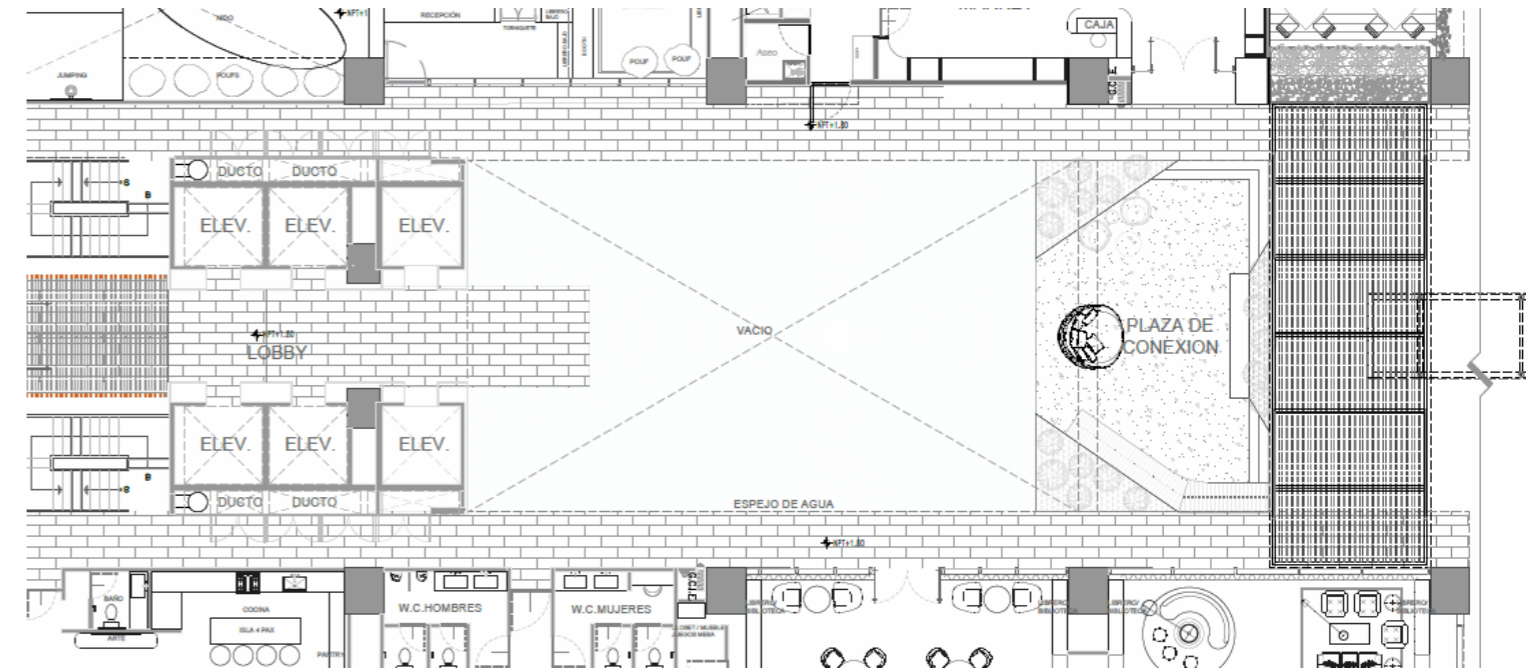

○
origina

ALBERCA

○
origina

ALBERCA

○
origina

ALBERCA

PROGRAMA:

- TINA PARA SKATE
- ÁREA DE TUBOS Y BARRAS
- ÁREA DE ESTAR/GRADAS

PROGRAMA:

- ZONA CONTEMPLATIVA
- ÁREA DE LECTURA
- ZONA DE RELAJACIÓN
- ZONA ESCULTÓRICA
- ÁREA JARDINADA

PROGRAMA:

- ÁREA VERDE
- ASADOR
- BARRA
- COMEDOR
- SALA

PROGRAMA:

- BAR
- SALA LOUNGE
- CLUB LOUNGE
- ÁREA DE JUEGOS
- TERRAZA
- FIRE PIT
- BAÑOS

○
origina

BAR / LOUNGE

PROGRAMA:

- TOILET
- COCINA
- BARRA
- VESTÍBULO
- SALA DE TV
- COMEDOR
- TERRAZA
- ASADOR

PROGRAMA:

- TOILET
- COCINA
- BARRA
- ESTANCIA
- SALA DE TV
- COMEDOR
- TERRAZA
- ASADOR

PROGRAMA: