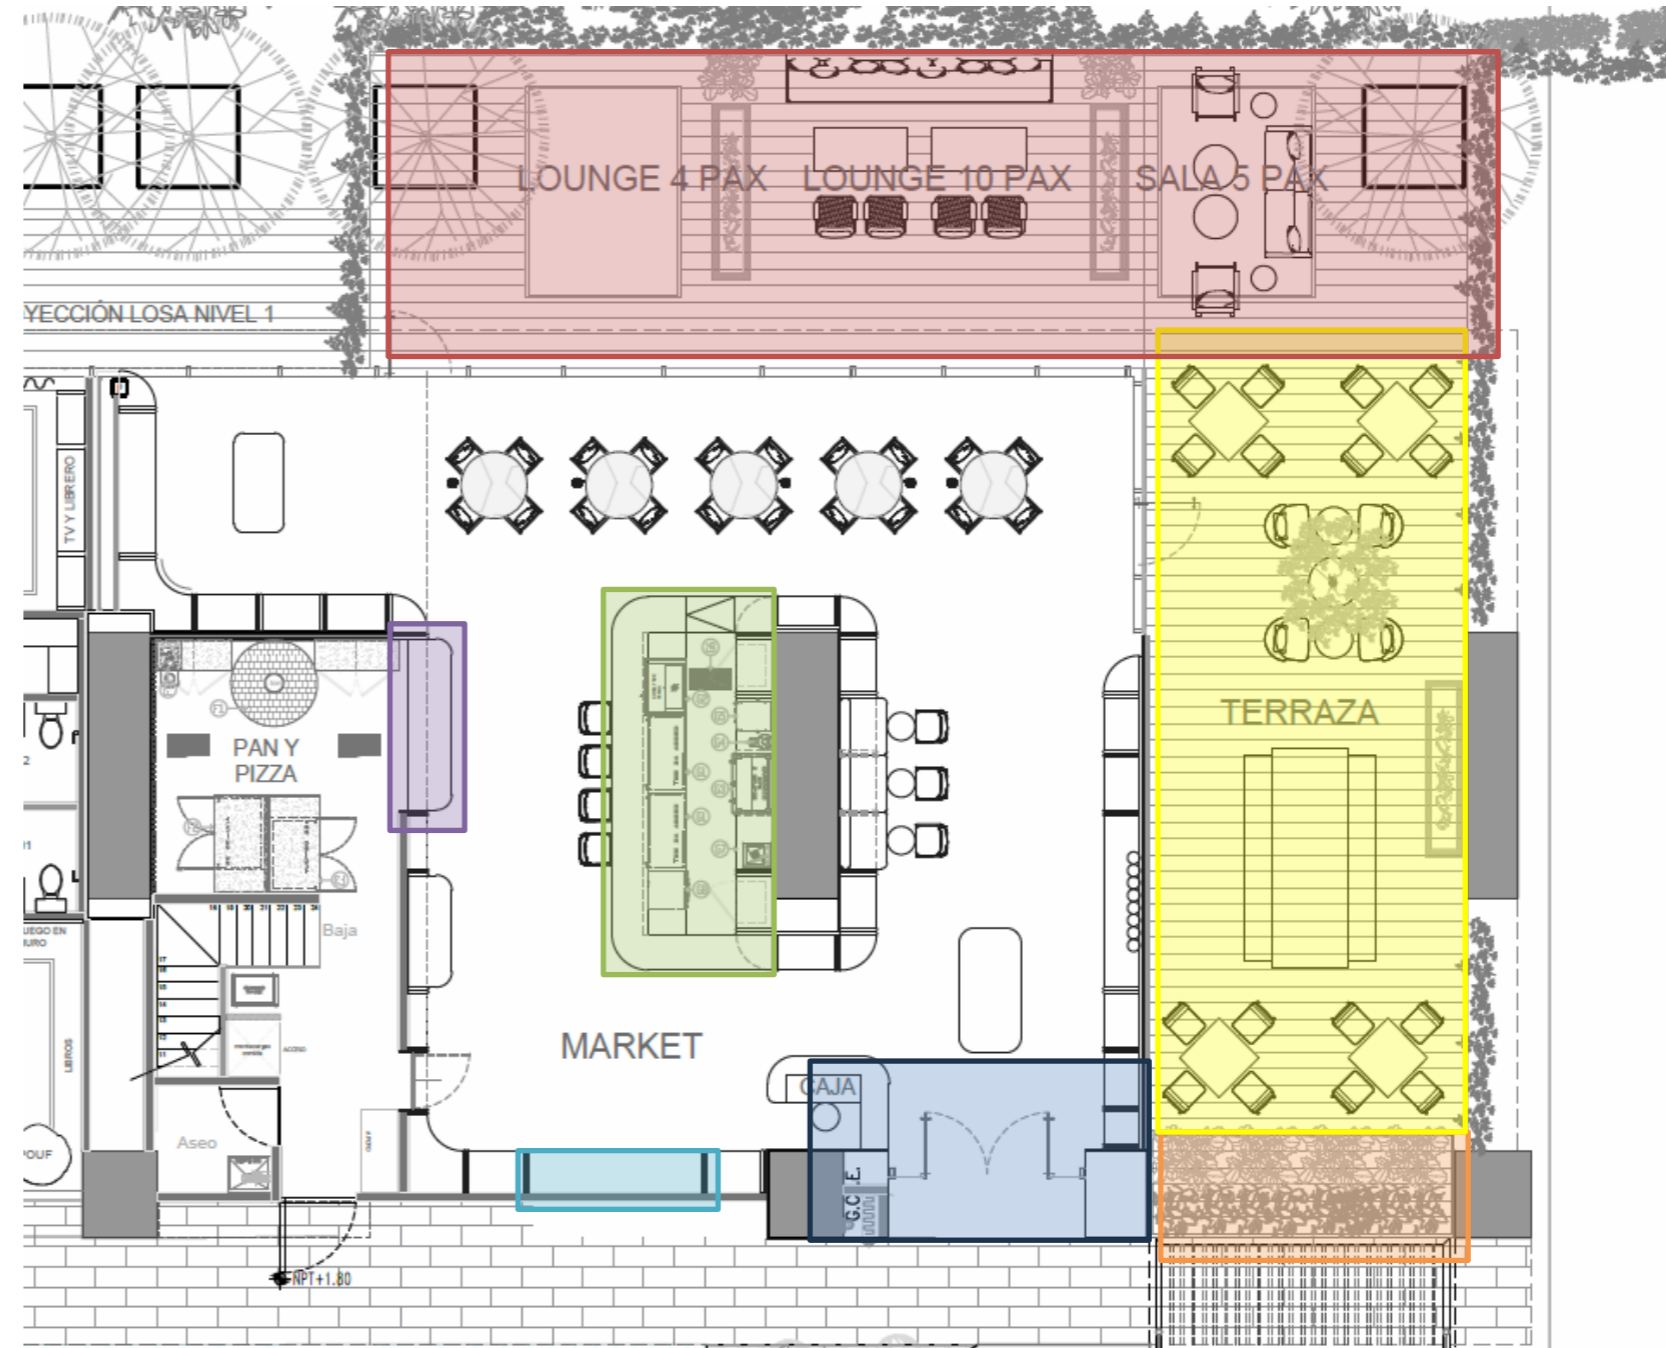

- A RECEPCIÓN
- B BACK OFFICE
- C GROOMING
- D PENSIÓN CANINA
- E PENSIÓN FELINA
- F CONSULTORIO
- G PATIO DE JUEGOS INTERIOR
- H PATIO DE JUEGOS EXTERIOR

- A E ESCALERAS A PB
- B PANTRY
- C ÁREA DE ESPERA
- D CANCHA

- A ELEVADORES PRINCIPALES
- B ELEVADORES TRANSFER
- C ASADORES
- D ALBERCA
- E SKATE PARK
- F LUDOTECA/PLAYGROUND
- G MARKET
- H ESPEJO DE AGUA
- I PLATAFORMAS
- J CANCHA PICKLE BALL
- K AREA VERDE MULTIUSOS
- L PRIVATE LOUNGE
- M JUEGOS / BAR
- N BAR
- O LOUNGE
- P TERRAZA LOUNGE

- A GOLF PRACTICE
- B MEDIA ROOM
- C KIDS PLACE
- D TEENS PLACE
- E GAMERS ZONE
- F COWORK 2
- G PRIVATE EVENT 2

PROGRAMA

- VESTÍBULO
- TERRAZA EXTERIOR
- TERRAZA INTERIOR
- BARRA PRINCIPAL
- BARRA SECUNDARIA
- ÁREA DE REFRIGERADORES
- FLORES

○
origina

BAR / LOUNGE

PROGRAMA:

- TOILET
- COCINA
- BARRA
- VESTÍBULO
- SALA DE TV
- COMEDOR
- TERRAZA
- ASADOR

PROGRAMA:

- TOILET
- COCINA
- BARRA
- ESTANCIA
- SALA DE TV
- COMEDOR
- TERRAZA
- ASADOR

PROGRAMA: