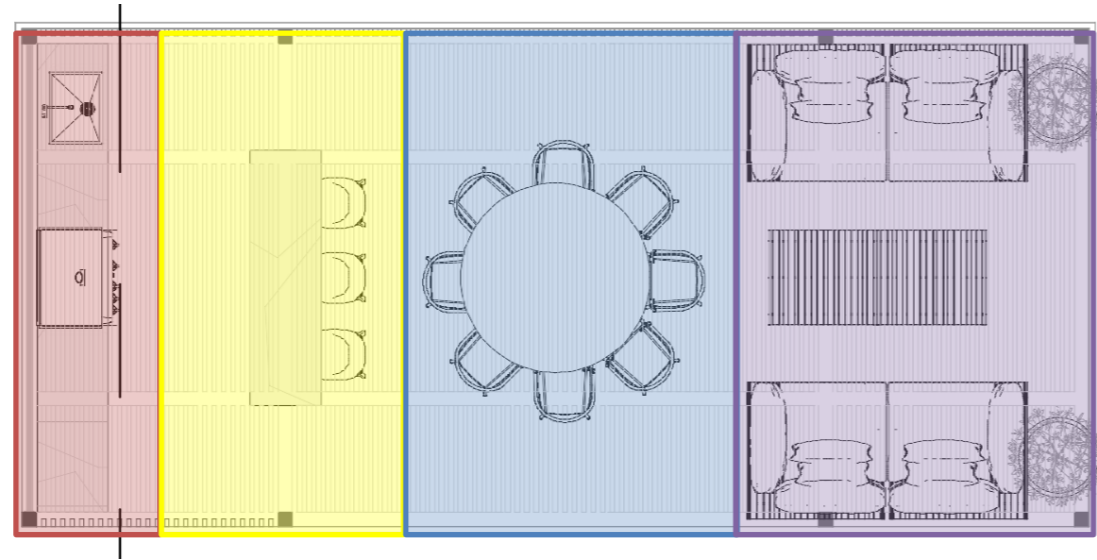

○
origina

ALBERCA

○
origina

ALBERCA

○
origina

ALBERCA

PROGRAMA:

- TINA PARA SKATE
- ÁREA DE TUBOS Y BARRAS
- ÁREA DE ESTAR/GRADAS

PROGRAMA:

- ZONA CONTEMPLATIVA
- ÁREA DE LECTURA
- ZONA DE RELAJACIÓN
- ZONA ESCULTÓRICA
- ÁREA JARDINADA

PROGRAMA:

- ÁREA VERDE
- ASADOR
- BARRA
- COMEDOR
- SALA

PROGRAMA:

- BAR
- SALA LOUNGE
- CLUB LOUNGE
- ÁREA DE JUEGOS
- TERRAZA
- FIRE PIT
- BAÑOS

○
origina

BAR / LOUNGE

PROGRAMA:

- TOILET
- COCINA
- BARRA
- VESTÍBULO
- SALA DE TV
- COMEDOR
- TERRAZA
- ASADOR

PROGRAMA:

- TOILET
- COCINA
- BARRA
- ESTANCIA
- SALA DE TV
- COMEDOR
- TERRAZA
- ASADOR

PROGRAMA:

PROGRAMA:

- VESTÍBULO
- ESTANCIA
- ÁREA DE JUEGOS
- SOCIAL MEDIA ZONE

PROGRAMA:

- VESTÍBULO
- ÁREA DE JUEGOS INDIVIDUALES
- ÁREA DE JUEGOS EN PAREJA
- ÁREA DE JUEGOS GRUPAL

Amenidad Torre B	Ubicación	M ² Totales	M ² Interiores	M ² Exteriores	M ² Terraza cubierta
Lobby Torre B	S1	400	400		
Private Lounge 1	Pb	135	95		40
Private Lounge 2	Mzz	160	110		50
Market place	Pb	400	240		160
Asadores (3)	Pb	350	200	150	
Teen's Place	Mzz	114	114		
Gamers Zone	Mzz	95	95		
Media Room	Mzz	50	50		
Club Lounge (Int y Ext)	Pb	650	350	170	130
Kid's Club	Pb-Mzz	984	404	580	
Pet Resort	S1	315	200	115	
Motor Lobby S1	S1	1050	550	500	
Paddle	S1	250	250		
Alberca (Deck y Baños)	Pb	575	125	450	
Pickle Ball	Pb	160		160	
Skate Park	Pb	305		305	
Cowork	Mzz	240	240		
Golf Practice	Mzz	60	60		
		6293	3483	2430	380