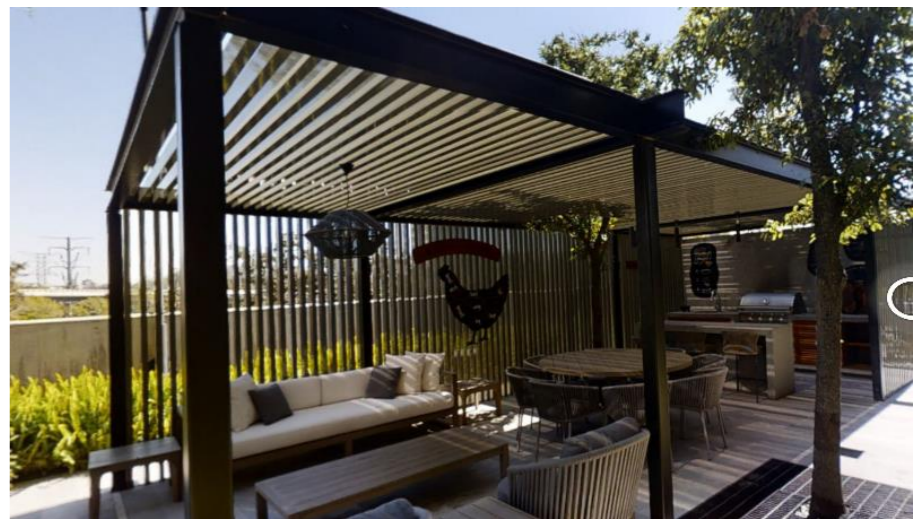

DISEÑO PARA ORIGINA
JUMBO

DISEÑO PARA ORIGINA
JUMBO

JUEGO IMPORTADO
DISEÑO PARA ORIGINA
FLOORMAT

JUEGOS TUBULARES
SOFIA ELIAS

PROGRAMA:

- ALBERCA TECHADA
- ALBERCA EXTERIOR
- JACUZZI
- DECK-DAYBEDS
- BARRA DE HIDRATACIÓN
- BAÑOS-REGADERAS
- PLAYA

PROGRAMA:

- ZONA CONTEMPLATIVA
- ÁREA DE LECTURA
- ZONA DE RELAJACIÓN
- ZONA ESCULTÓRICA
- ÁREA JARDINADA

PROGRAMA:

- ÁREA VERDE
- ASADOR
- BARRA
- COMEDOR
- SALA

PROGRAMA:

- BAR
- SALA LOUNGE
- CLUB LOUNGE
- ÁREA DE JUEGOS
- TERRAZA
- FIRE PIT
- BAÑOS

○
origina

BAR / LOUNGE

PROGRAMA:

- TOILET
- COCINA
- BARRA
- VESTÍBULO
- SALA DE TV
- COMEDOR
- TERRAZA
- ASADOR

PROGRAMA:

- TOILET
- COCINA
- BARRA
- ESTANCIA
- SALA DE TV
- COMEDOR
- TERRAZA
- ASADOR

PROGRAMA: