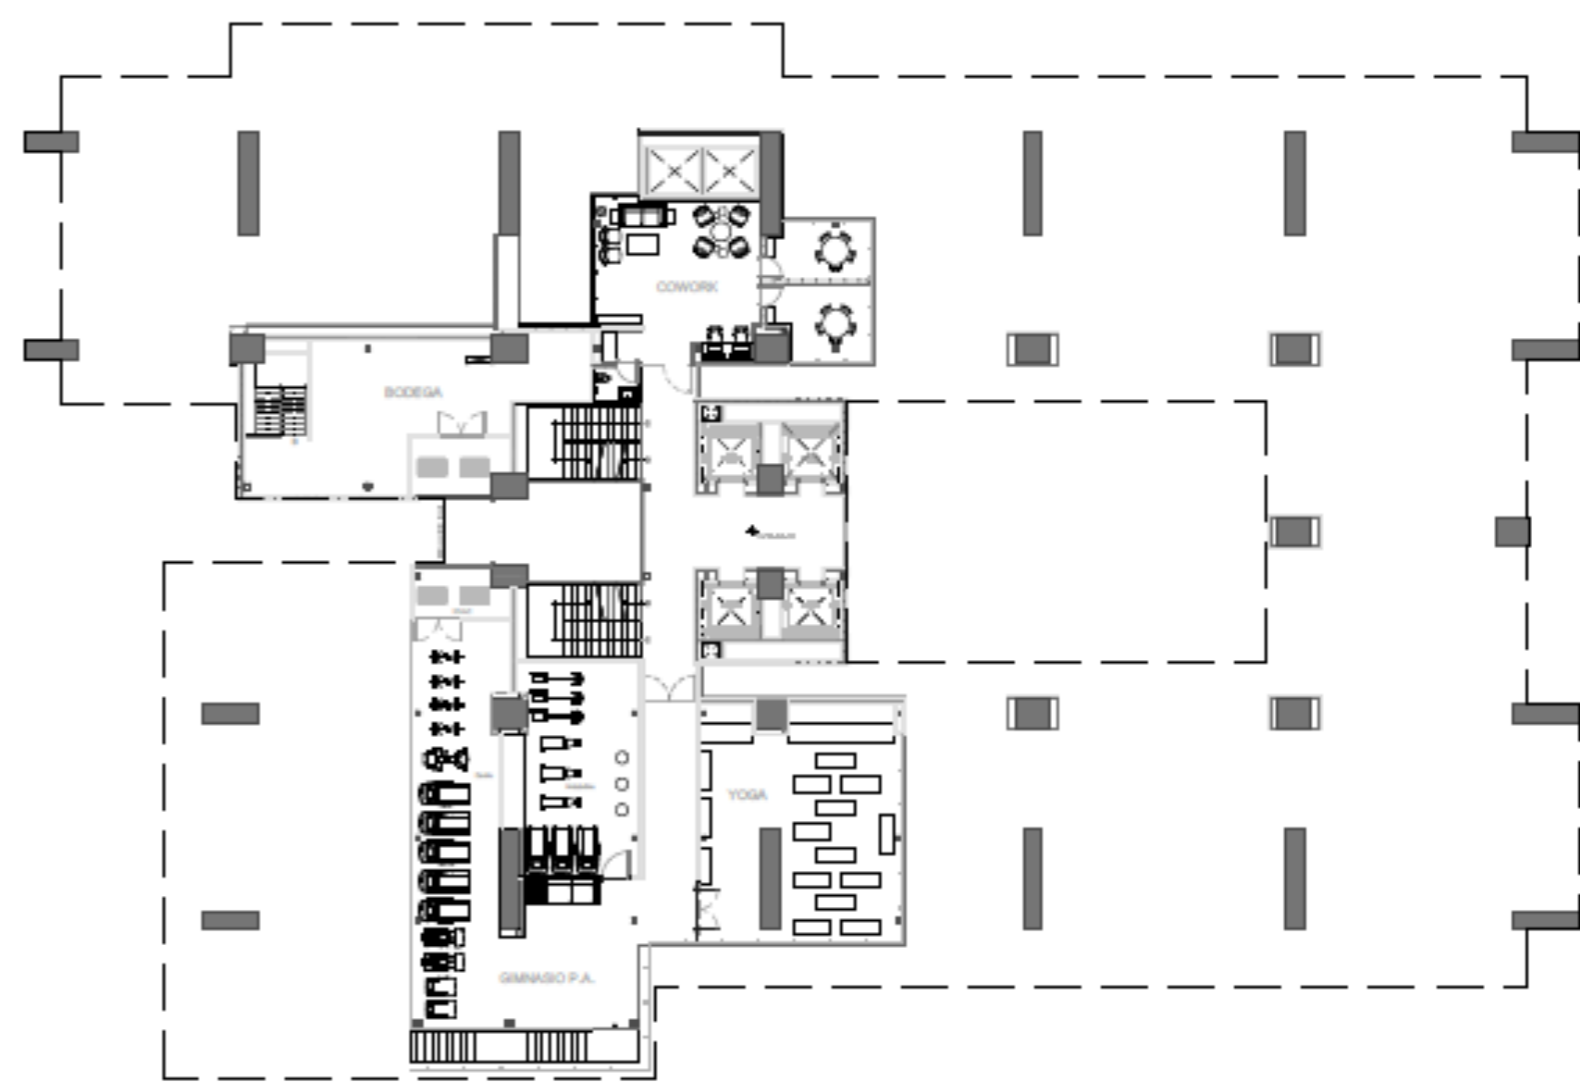

O
origina.[®]
P E D R E G A L

TORRE B - AMENIDADES
Noviembre - 2024

- A MOTOR LOBBY
- B LOBBY
- C PET RESORT
- D PADDLE
- E BOH COCINA MARKET
- F PAQUETERIA
- G CONTROL SERVICIO

PROGRAMA

- RECEPCIÓN
- ADMINISTRACIÓN
- CONCIERGE
- PANTRY
- CORREO
- DELIVERY
- BAÑOS
- ELEVADORES / ESCALERAS
- ELEVADORES TRANSFER
- VALET PARKING
- BACK OF THE HOUSE

○
origina

BAR / LOUNGE

PROGRAMA:

- TOILET
- COCINA
- BARRA
- VESTÍBULO
- SALA DE TV
- COMEDOR
- TERRAZA
- ASADOR

PROGRAMA:

- TOILET
- COCINA
- BARRA
- ESTANCIA
- SALA DE TV
- COMEDOR
- TERRAZA
- ASADOR

PROGRAMA: