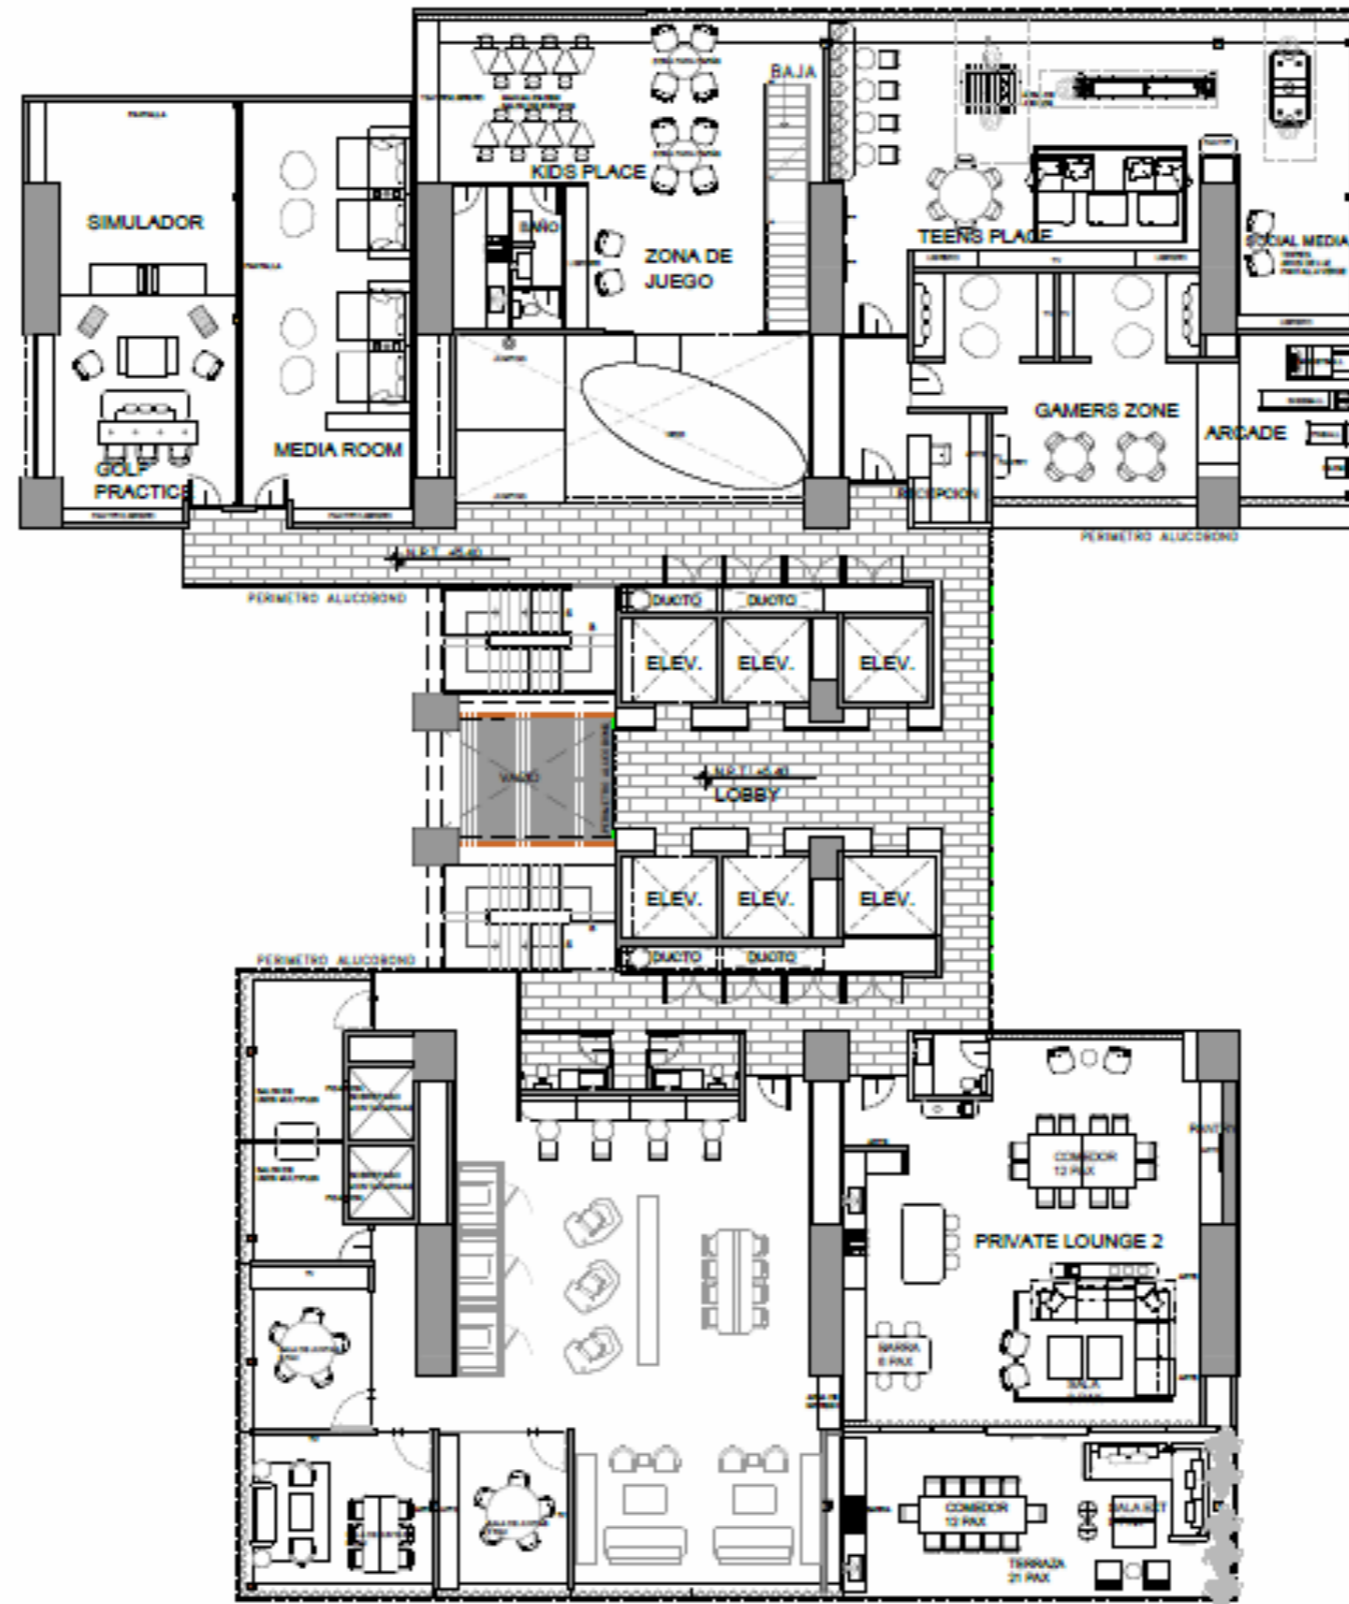

O
origina.[®]
P E D R E G A L

TORRE B - AMENIDADES
Noviembre - 2024

- A MOTOR LOBBY
- B LOBBY
- C PET RESORT
- D PADDLE
- E BOH COCINA MARKET
- F PAQUETERIA
- G CONTROL SERVICIO

PROGRAMA

- RECEPCIÓN
- ADMINISTRACIÓN
- CONCIERGE
- PANTRY
- CORREO
- DELIVERY
- BAÑOS
- ELEVADORES / ESCALERAS
- ELEVADORES TRANSFER
- VALET PARKING
- BACK OF THE HOUSE

- A RECEPCIÓN
- B BACK OFFICE
- C GROOMING
- D PENSIÓN CANINA
- E PENSIÓN FELINA
- F CONSULTORIO
- G PATIO DE JUEGOS INTERIOR
- H PATIO DE JUEGOS EXTERIOR

- A E ESCALERAS A PB
- B PANTRY
- C ÁREA DE ESPERA
- D CANCHA

○
origina

BAR / LOUNGE

PROGRAMA:

- TOILET
- COCINA
- BARRA
- VESTÍBULO
- SALA DE TV
- COMEDOR
- TERRAZA
- ASADOR

PROGRAMA:

- TOILET
- COCINA
- BARRA
- ESTANCIA
- SALA DE TV
- COMEDOR
- TERRAZA
- ASADOR

PROGRAMA: