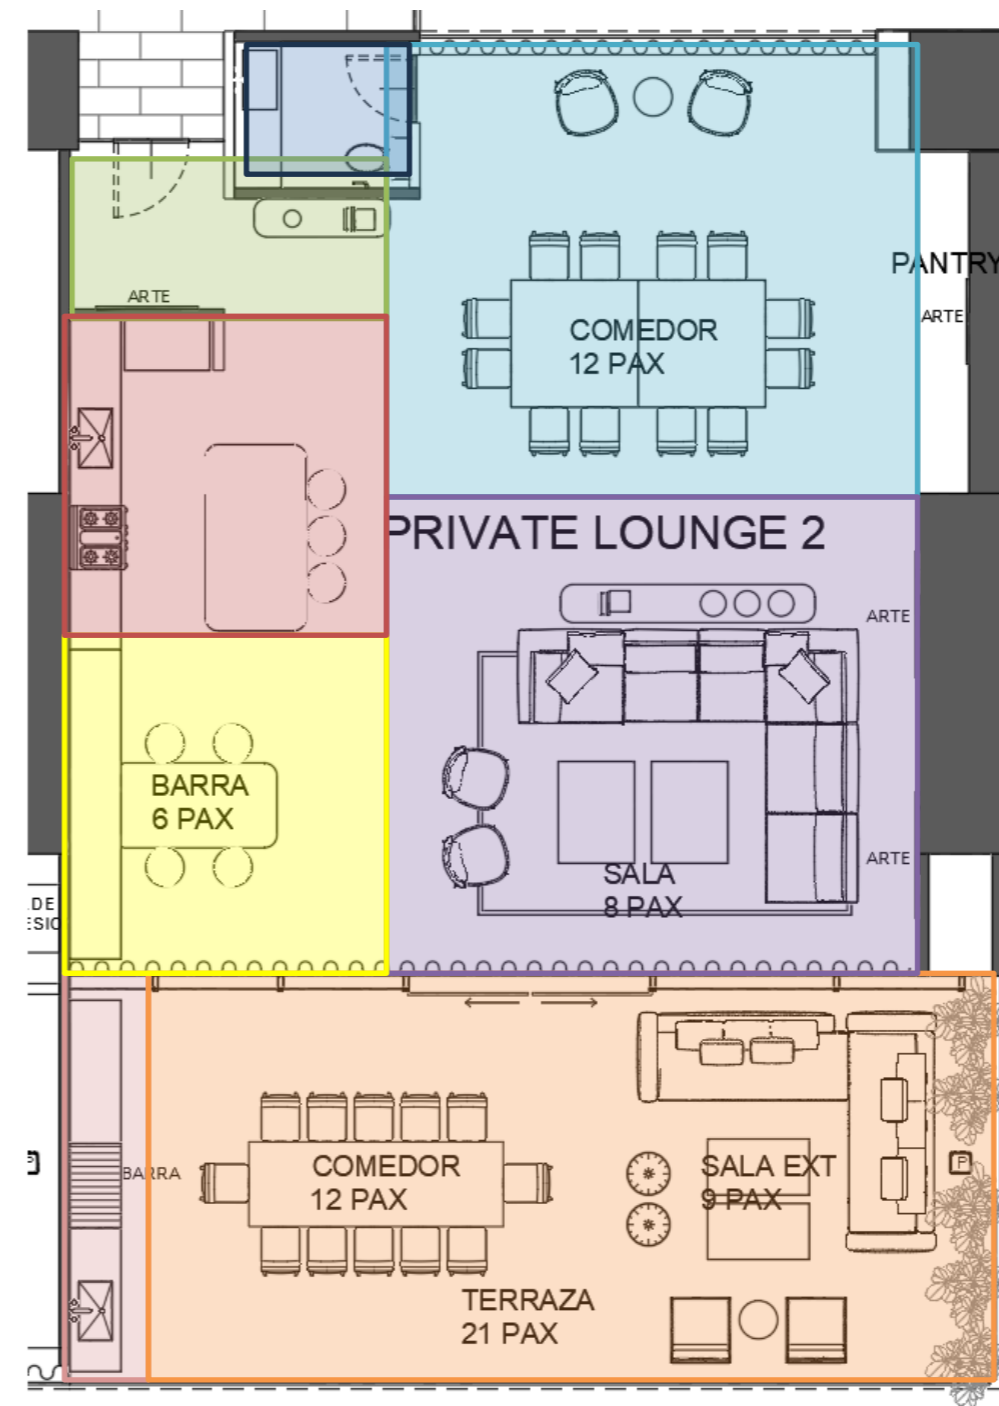

PROGRAMA:

- ZONA CONTEMPLATIVA
- ÁREA DE LECTURA
- ZONA DE RELAJACIÓN
- ZONA ESCULTÓRICA
- ÁREA JARDINADA

PROGRAMA:

- ÁREA VERDE
- ASADOR
- BARRA
- COMEDOR
- SALA

PROGRAMA:

- BAR
- SALA LOUNGE
- CLUB LOUNGE
- ÁREA DE JUEGOS
- TERRAZA
- FIRE PIT
- BAÑOS

○
origina

BAR / LOUNGE

PROGRAMA:

- TOILET
- COCINA
- BARRA
- VESTÍBULO
- SALA DE TV
- COMEDOR
- TERRAZA
- ASADOR

PROGRAMA:

- TOILET
- COCINA
- BARRA
- ESTANCIA
- SALA DE TV
- COMEDOR
- TERRAZA
- ASADOR

PROGRAMA:

- COFFEE STATION
- ÁREA DE IMPRESIÓN
- ÁREA DE TRABAJO ABIERTA
- SALAS PRIVADAS
- SALONES ACÚSTICOS PARA CLASES DE MÚSICA
- BAÑOS

PROGRAMA:

- ESTACIÓN DE PRACTICA
- BARRA / ESTAR
- PANTRY

PROGRAMA:

- REPOSET
- PANTALLA
- PANTRY

PROGRAMA:

- VESTÍBULO
- ESTANCIA
- ÁREA DE JUEGOS
- SOCIAL MEDIA ZONE

PROGRAMA:

- VESTÍBULO
- ÁREA DE JUEGOS INDIVIDUALES
- ÁREA DE JUEGOS EN PAREJA
- ÁREA DE JUEGOS GRUPAL

Amenidad Torre B	Ubicación	M ² Totales	M ² Interiores	M ² Exteriores	M ² Terraza cubierta
Lobby Torre B	S1	400	400		
Private Lounge 1	Pb	135	95		40
Private Lounge 2	Mzz	160	110		50
Market place	Pb	400	240		160
Asadores (3)	Pb	350	200	150	
Teen's Place	Mzz	114	114		
Gamers Zone	Mzz	95	95		
Media Room	Mzz	50	50		
Club Lounge (Int y Ext)	Pb	650	350	170	130
Kid's Club	Pb-Mzz	984	404	580	
Pet Resort	S1	315	200	115	
Motor Lobby S1	S1	1050	550	500	
Paddle	S1	250	250		
Alberca (Deck y Baños)	Pb	575	125	450	
Pickle Ball	Pb	160		160	
Skate Park	Pb	305		305	
Cowork	Mzz	240	240		
Golf Practice	Mzz	60	60		
		6293	3483	2430	380