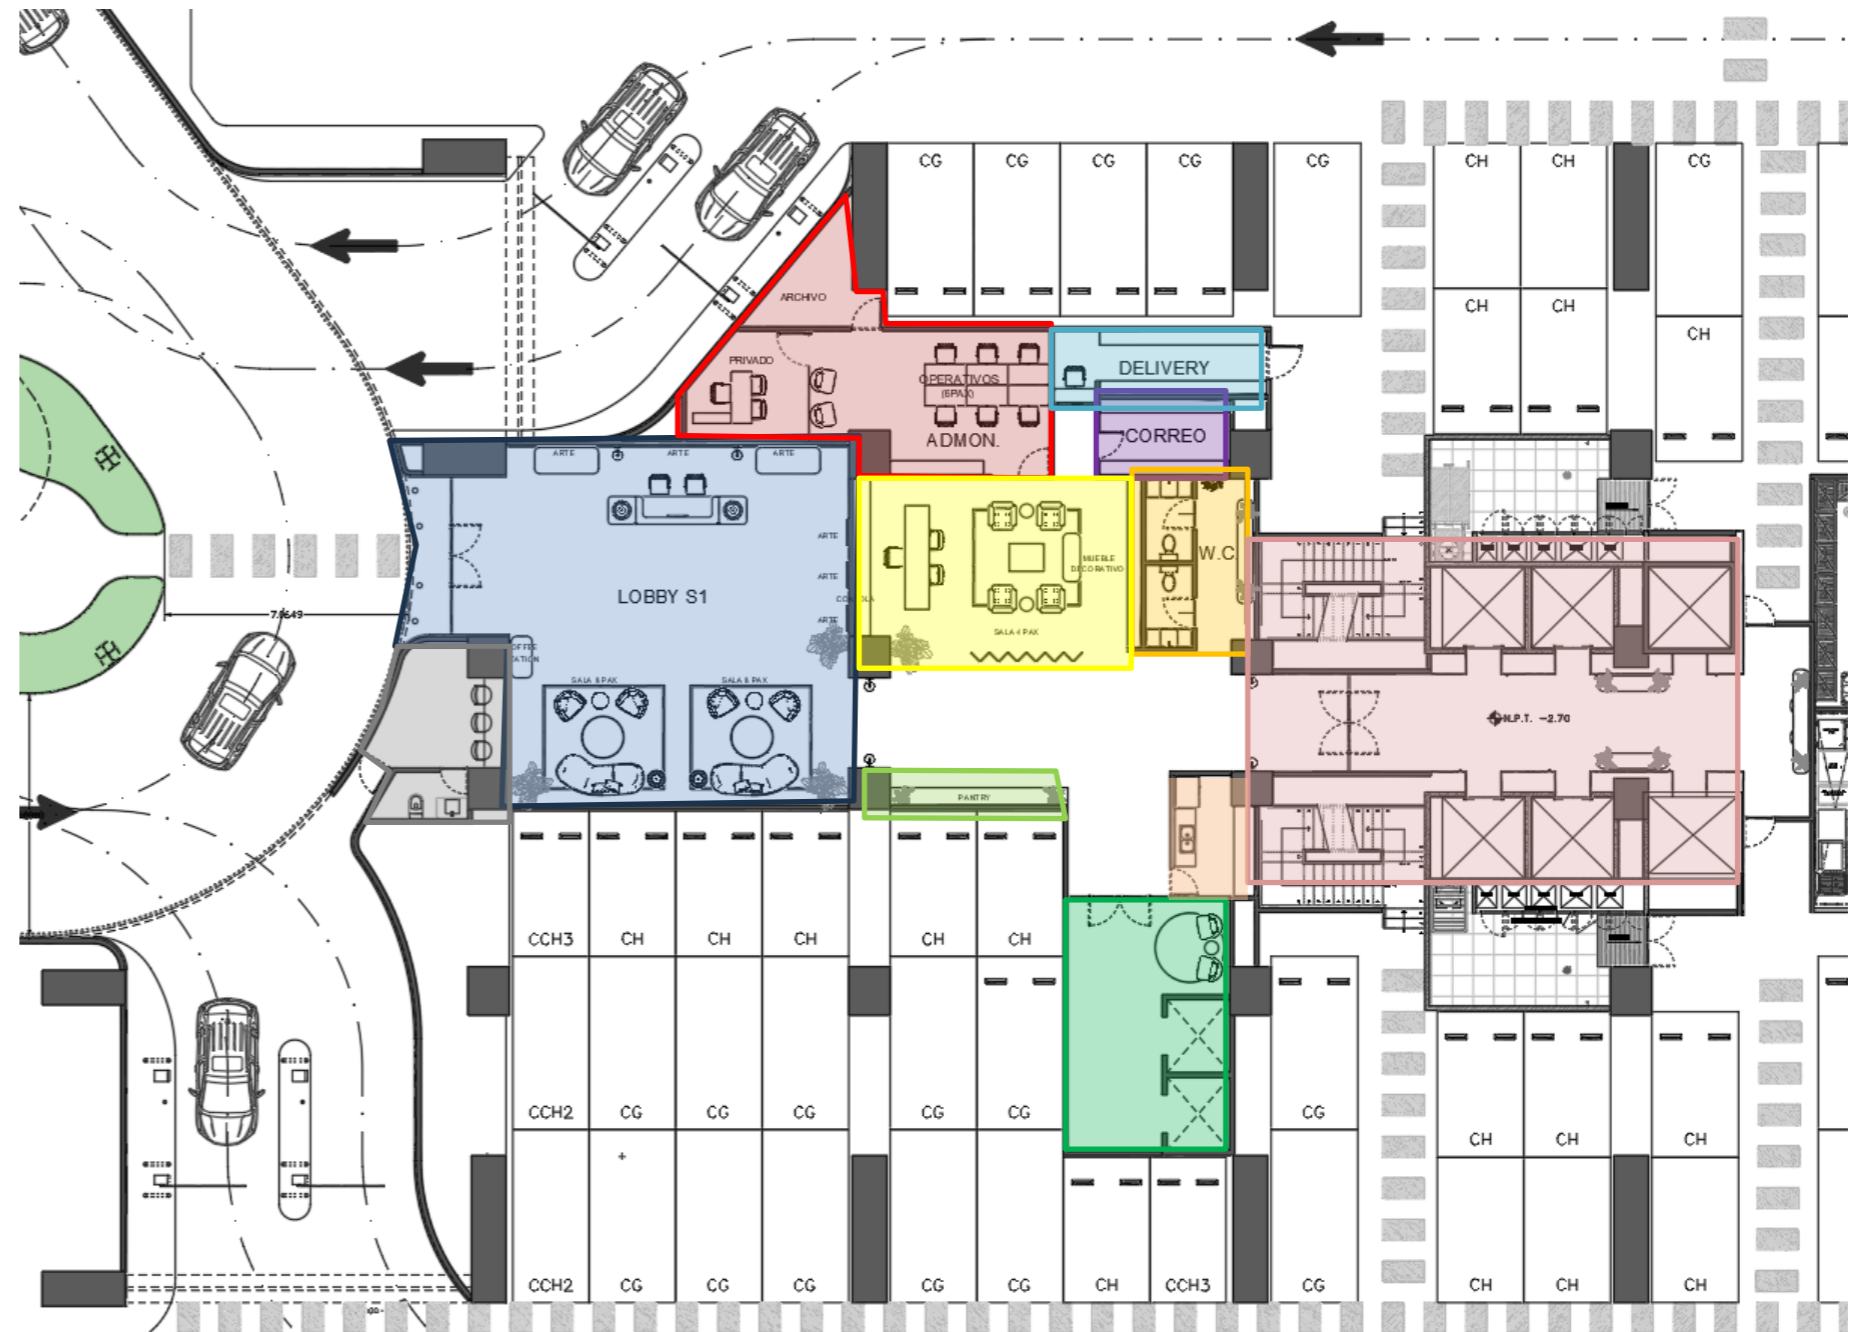

O
origina.[®]
P E D R E G A L

TORRE B - AMENIDADES
Noviembre - 2024

- A MOTOR LOBBY
- B LOBBY
- C PET RESORT
- D PADDLE
- E BOH COCINA MARKET
- F PAQUETERIA
- G CONTROL SERVICIO

PROGRAMA

- RECEPCIÓN
- ADMINISTRACIÓN
- CONCIERGE
- PANTRY
- CORREO
- DELIVERY
- BAÑOS
- ELEVADORES / ESCALERAS
- ELEVADORES TRANSFER
- VALET PARKING
- BACK OF THE HOUSE

- A RECEPCIÓN
- B BACK OFFICE
- C GROOMING
- D PENSIÓN CANINA
- E PENSIÓN FELINA
- F CONSULTORIO
- G PATIO DE JUEGOS INTERIOR
- H PATIO DE JUEGOS EXTERIOR

- A E ESCALERAS A PB
- B PANTRY
- C ÁREA DE ESPERA
- D CANCHA

- A GOLF PRACTICE
- B MEDIA ROOM
- C KIDS PLACE
- D TEENS PLACE
- E GAMERS ZONE
- F COWORK 2
- G PRIVATE EVENT 2

PROGRAMA

- VESTÍBULO
- TERRAZA EXTERIOR
- TERRAZA INTERIOR
- BARRA PRINCIPAL
- BARRA SECUNDARIA
- ÁREA DE REFRIGERADORES
- FLORES

○
origina

BAR / LOUNGE

PROGRAMA:

- TOILET
- COCINA
- BARRA
- VESTÍBULO
- SALA DE TV
- COMEDOR
- TERRAZA
- ASADOR

PROGRAMA:

- TOILET
- COCINA
- BARRA
- ESTANCIA
- SALA DE TV
- COMEDOR
- TERRAZA
- ASADOR

PROGRAMA: