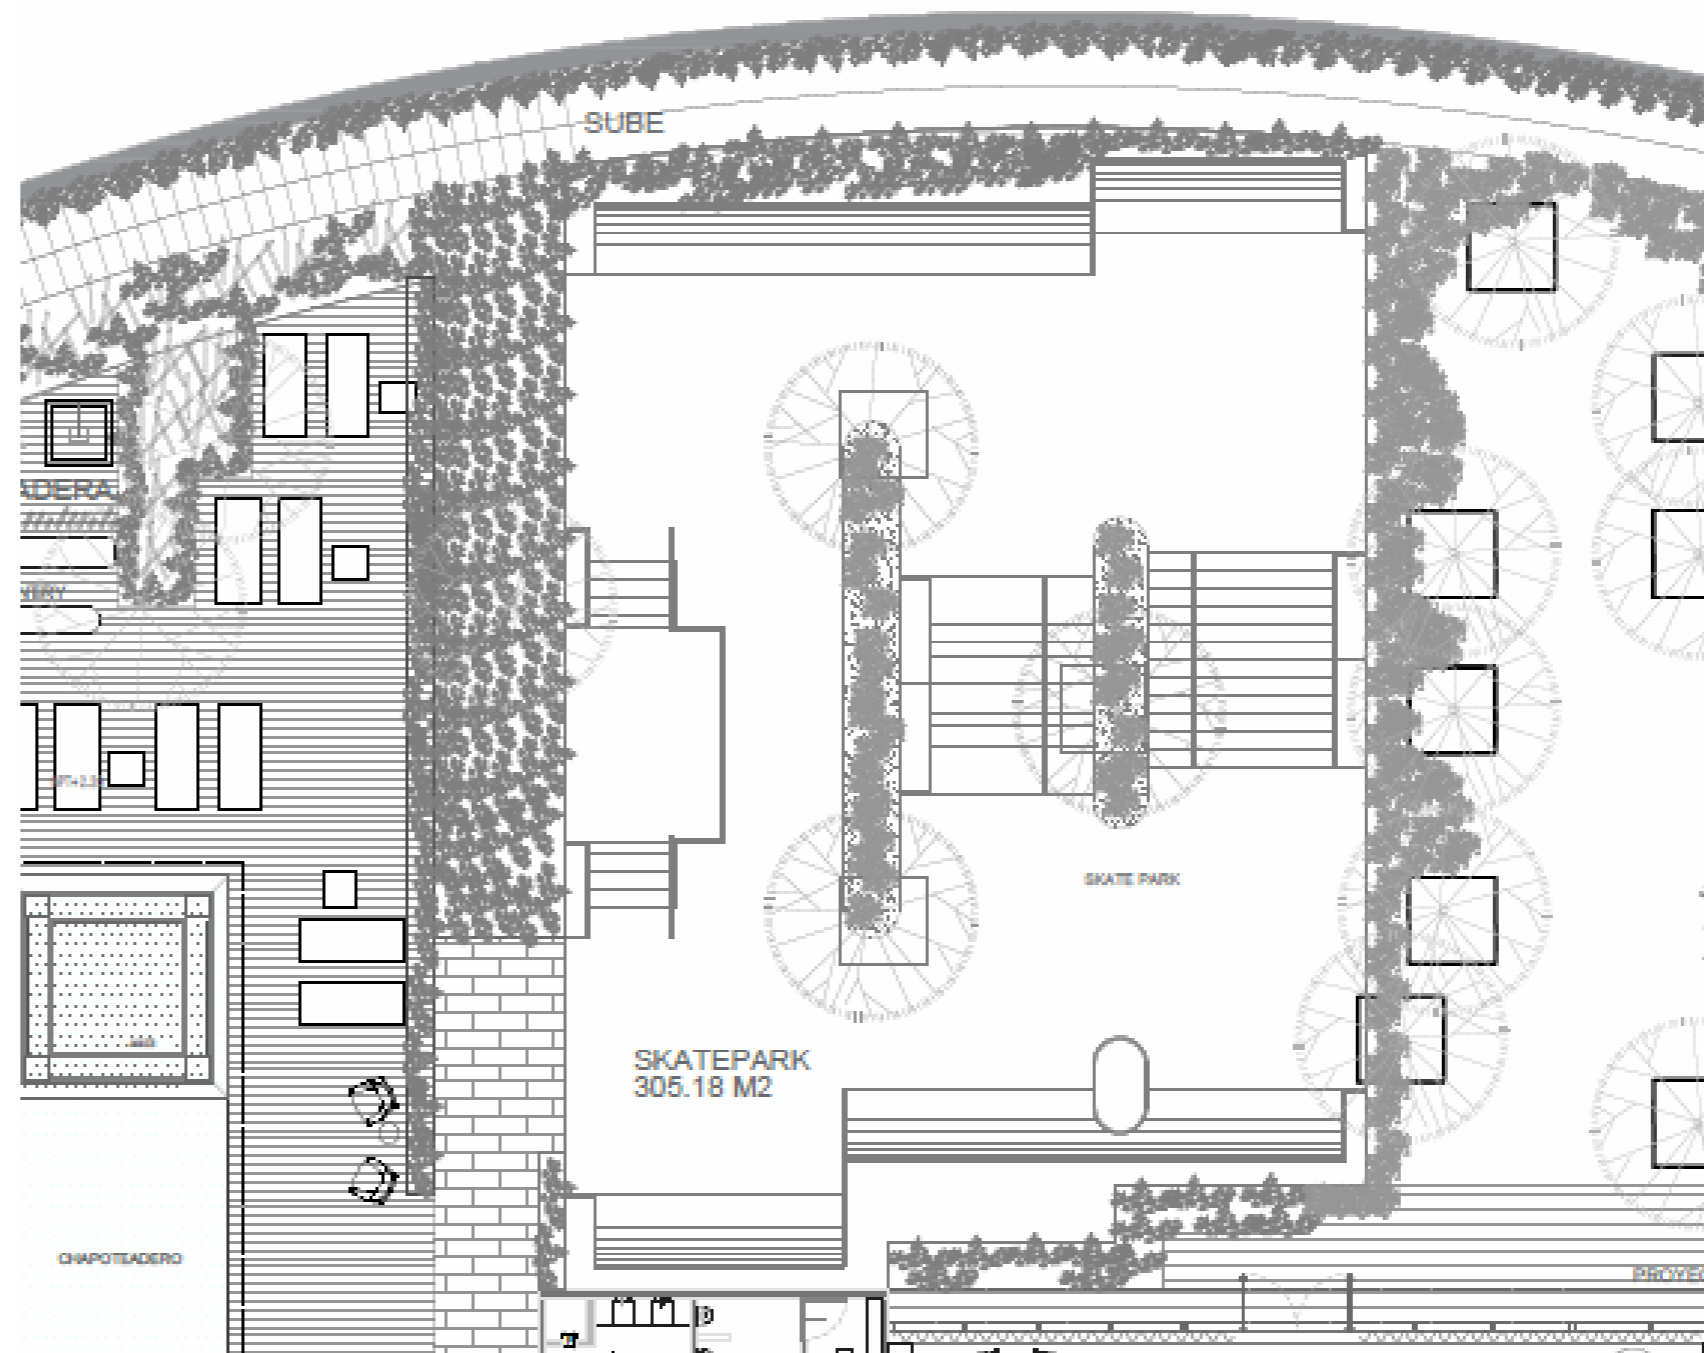

DISEÑO PARA ORIGINA
JUMBO

DISEÑO PARA ORIGINA
JUMBO

JUEGO IMPORTADO
DISEÑO PARA ORIGINA
FLOORMAT

JUEGOS TUBULARES
SOFIA ELIAS

PROGRAMA:

- ALBERCA TECHADA
- ALBERCA EXTERIOR
- JACUZZI
- DECK-DAYBEDS
- BARRA DE HIDRATACIÓN
- BAÑOS-REGADERAS
- PLAYA

○
origina

ALBERCA

○
origina

ALBERCA

○
origina

ALBERCA

PROGRAMA:

- TINA PARA SKATE
- ÁREA DE TUBOS Y BARRAS
- ÁREA DE ESTAR/GRADAS

PROGRAMA:

- ZONA CONTEMPLATIVA
- ÁREA DE LECTURA
- ZONA DE RELAJACIÓN
- ZONA ESCULTÓRICA
- ÁREA JARDINADA

PROGRAMA:

- ÁREA VERDE
- ASADOR
- BARRA
- COMEDOR
- SALA

PROGRAMA:

- BAR
- SALA LOUNGE
- CLUB LOUNGE
- ÁREA DE JUEGOS
- TERRAZA
- FIRE PIT
- BAÑOS

○
origina

BAR / LOUNGE

PROGRAMA:

- TOILET
- COCINA
- BARRA
- VESTÍBULO
- SALA DE TV
- COMEDOR
- TERRAZA
- ASADOR

PROGRAMA:

- TOILET
- COCINA
- BARRA
- ESTANCIA
- SALA DE TV
- COMEDOR
- TERRAZA
- ASADOR

PROGRAMA: