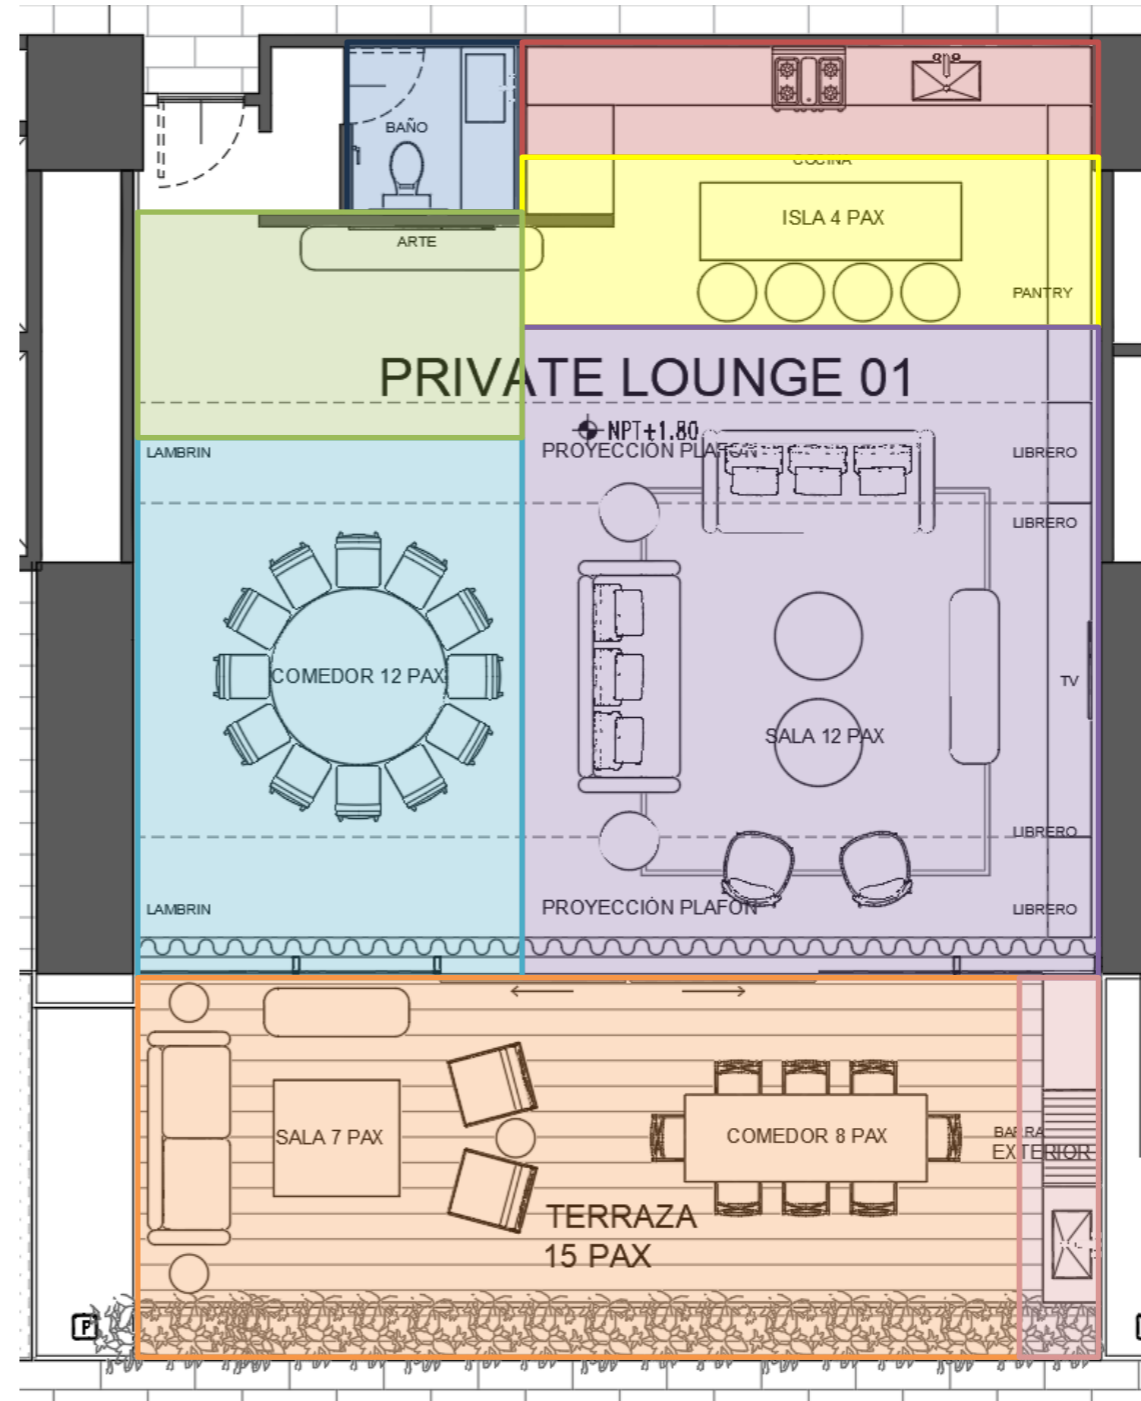

PROGRAMA:

- ZONA CONTEMPLATIVA
- ÁREA DE LECTURA
- ZONA DE RELAJACIÓN
- ZONA ESCULTÓRICA
- ÁREA JARDINADA

PROGRAMA:

- ÁREA VERDE
- ASADOR
- BARRA
- COMEDOR
- SALA

PROGRAMA:

- BAR
- SALA LOUNGE
- CLUB LOUNGE
- ÁREA DE JUEGOS
- TERRAZA
- FIRE PIT
- BAÑOS

○
origina

BAR / LOUNGE

PROGRAMA:

- TOILET
- COCINA
- BARRA
- VESTÍBULO
- SALA DE TV
- COMEDOR
- TERRAZA
- ASADOR

PROGRAMA:

- TOILET
- COCINA
- BARRA
- ESTANCIA
- SALA DE TV
- COMEDOR
- TERRAZA
- ASADOR

PROGRAMA:

- COFFEE STATION
- ÁREA DE IMPRESIÓN
- ÁREA DE TRABAJO ABIERTA
- SALAS PRIVADAS
- SALONES ACÚSTICOS PARA CLASES DE MÚSICA
- BAÑOS

PROGRAMA:

- ESTACIÓN DE PRACTICA
- BARRA / ESTAR
- PANTRY

PROGRAMA:

- REPOSET
- PANTALLA
- PANTRY

PROGRAMA:

- VESTÍBULO
- ESTANCIA
- ÁREA DE JUEGOS
- SOCIAL MEDIA ZONE

PROGRAMA:

- VESTÍBULO
- ÁREA DE JUEGOS INDIVIDUALES
- ÁREA DE JUEGOS EN PAREJA
- ÁREA DE JUEGOS GRUPAL

Amenidad Torre B	Ubicación	M ² Totales	M ² Interiores	M ² Exteriores	M ² Terraza cubierta
Lobby Torre B	S1	400	400		
Private Lounge 1	Pb	135	95		40
Private Lounge 2	Mzz	160	110		50
Market place	Pb	400	240		160
Asadores (3)	Pb	350	200	150	
Teen's Place	Mzz	114	114		
Gamers Zone	Mzz	95	95		
Media Room	Mzz	50	50		
Club Lounge (Int y Ext)	Pb	650	350	170	130
Kid's Club	Pb-Mzz	984	404	580	
Pet Resort	S1	315	200	115	
Motor Lobby S1	S1	1050	550	500	
Paddle	S1	250	250		
Alberca (Deck y Baños)	Pb	575	125	450	
Pickle Ball	Pb	160		160	
Skate Park	Pb	305		305	
Cowork	Mzz	240	240		
Golf Practice	Mzz	60	60		
		6293	3483	2430	380