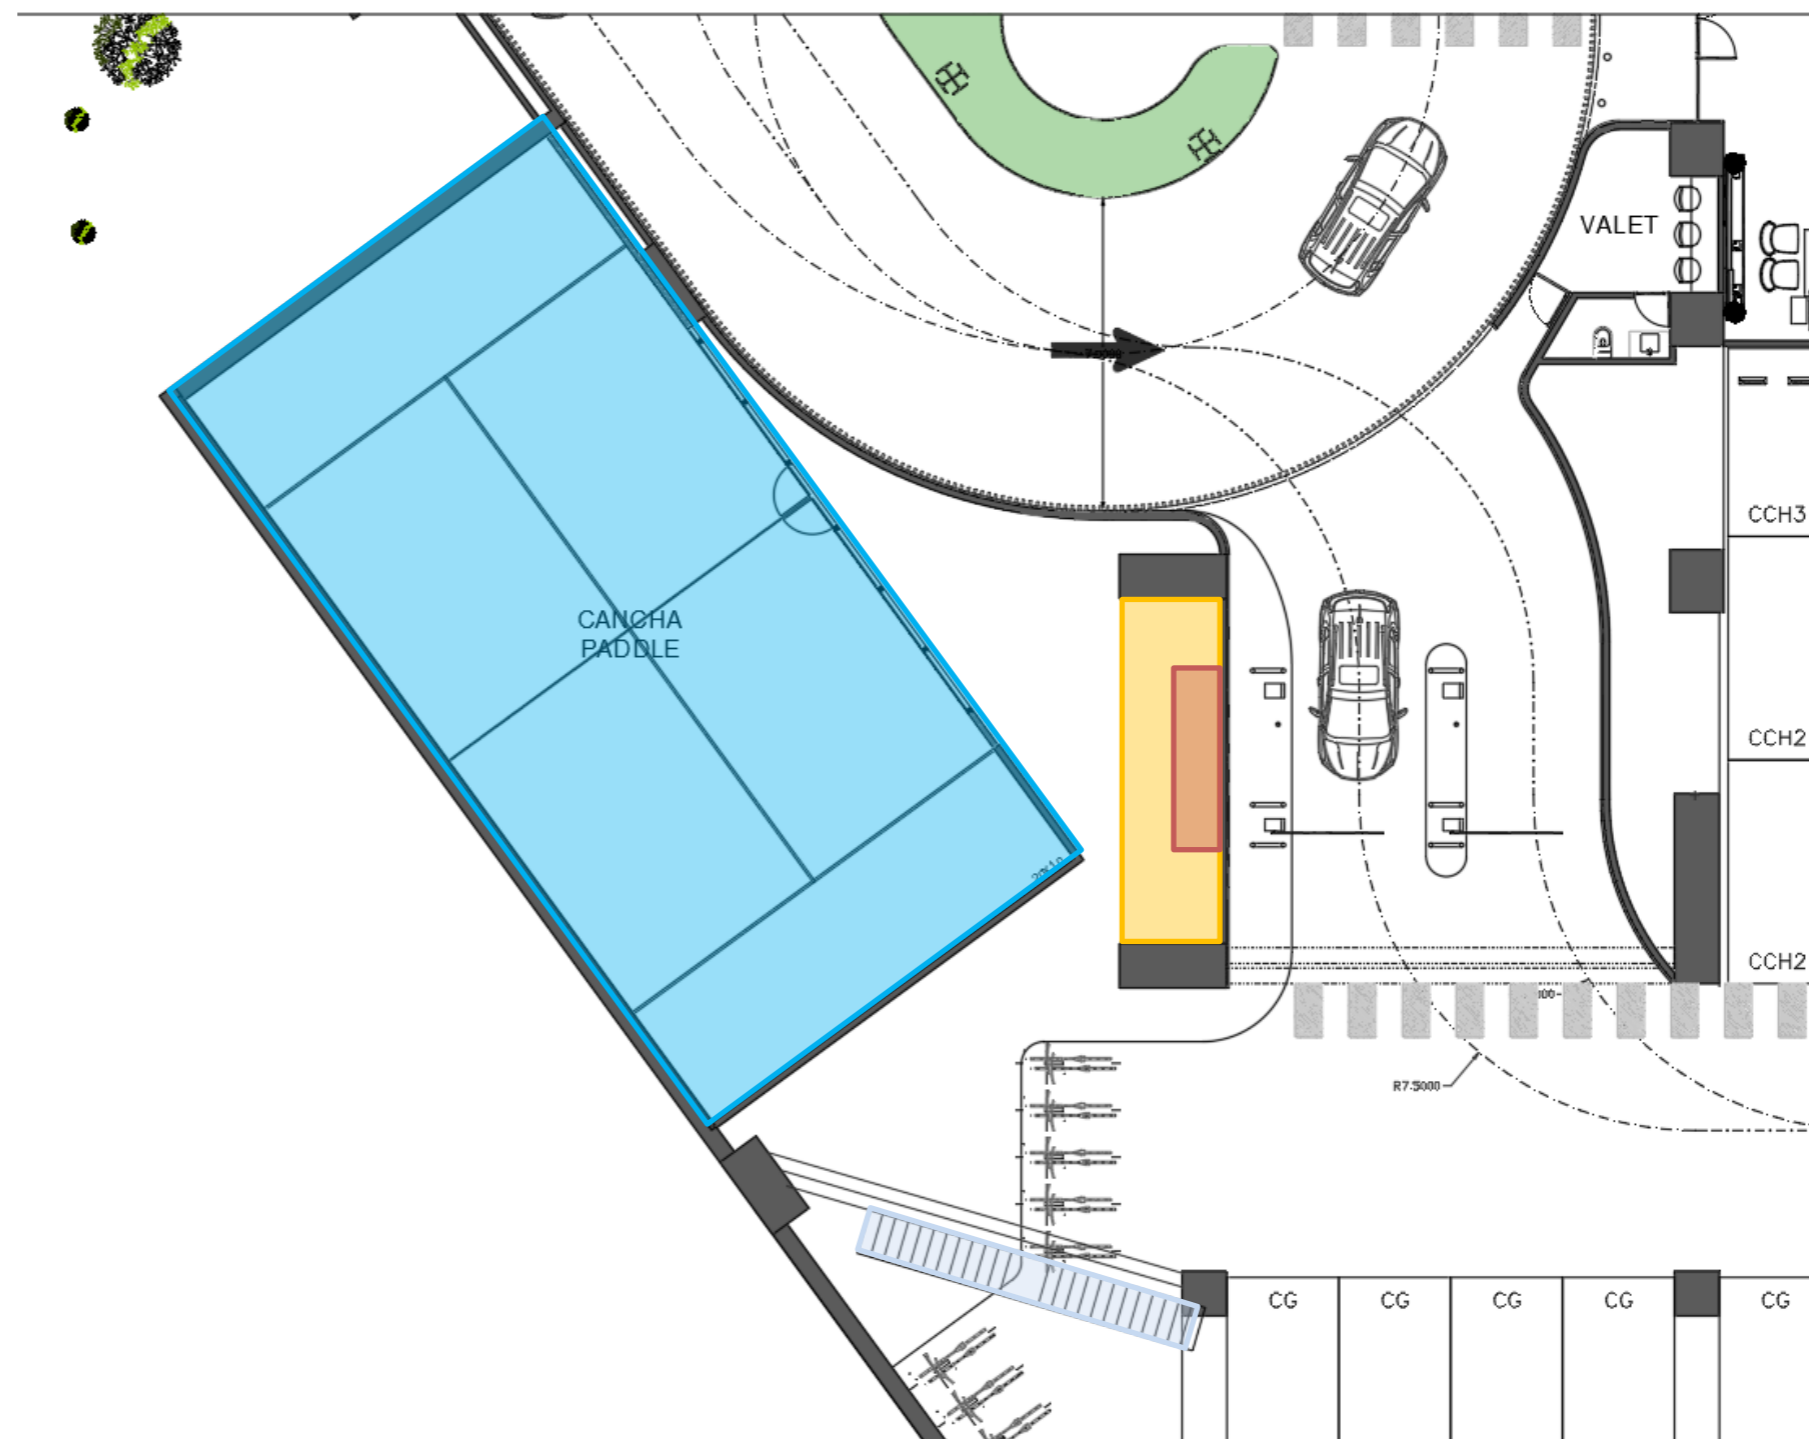

O
origina.[®]
P E D R E G A L

TORRE B - AMENIDADES
Noviembre - 2024

- A MOTOR LOBBY
- B LOBBY
- C PET RESORT
- D PADDLE
- E BOH COCINA MARKET
- F PAQUETERIA
- G CONTROL SERVICIO

PROGRAMA

- RECEPCIÓN
- ADMINISTRACIÓN
- CONCIERGE
- PANTRY
- CORREO
- DELIVERY
- BAÑOS
- ELEVADORES / ESCALERAS
- ELEVADORES TRANSFER
- VALET PARKING
- BACK OF THE HOUSE

- A RECEPCIÓN
- B BACK OFFICE
- C GROOMING
- D PENSIÓN CANINA
- E PENSIÓN FELINA
- F CONSULTORIO
- G PATIO DE JUEGOS INTERIOR
- H PATIO DE JUEGOS EXTERIOR

- A E ESCALERAS A PB
- B PANTRY
- C ÁREA DE ESPERA
- D CANCHA

- A GOLF PRACTICE
- B MEDIA ROOM
- C KIDS PLACE
- D TEENS PLACE
- E GAMERS ZONE
- F COWORK 2
- G PRIVATE EVENT 2

PROGRAMA

- VESTÍBULO
- TERRAZA EXTERIOR
- TERRAZA INTERIOR
- BARRA PRINCIPAL
- BARRA SECUNDARIA
- ÁREA DE REFRIGERADORES
- FLORES

○
origina

BAR / LOUNGE

PROGRAMA:

- TOILET
- COCINA
- BARRA
- VESTÍBULO
- SALA DE TV
- COMEDOR
- TERRAZA
- ASADOR

PROGRAMA:

- TOILET
- COCINA
- BARRA
- ESTANCIA
- SALA DE TV
- COMEDOR
- TERRAZA
- ASADOR

PROGRAMA: