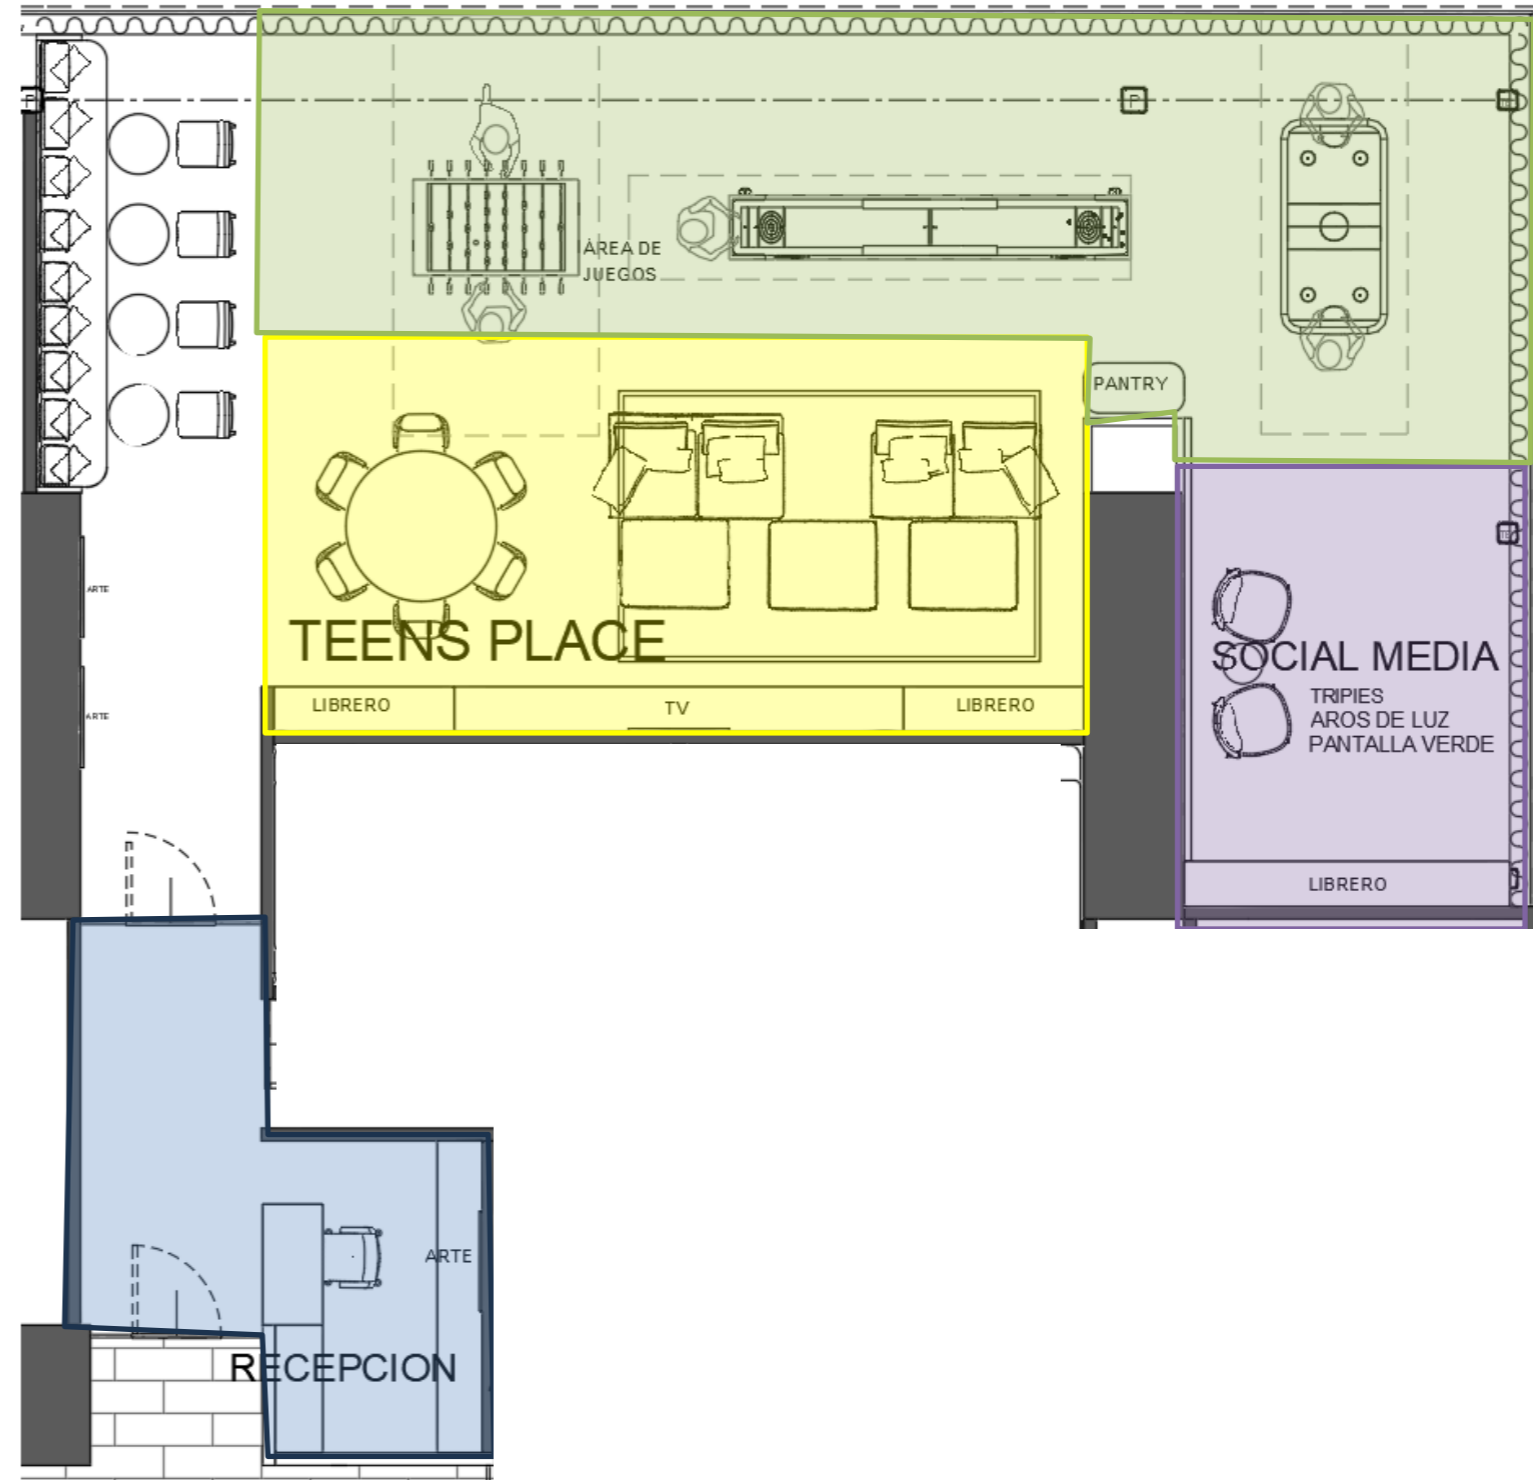

PROGRAMA:

- ZONA CONTEMPLATIVA
- ÁREA DE LECTURA
- ZONA DE RELAJACIÓN
- ZONA ESCULTÓRICA
- ÁREA JARDINADA

PROGRAMA:

- ÁREA VERDE
- ASADOR
- BARRA
- COMEDOR
- SALA

PROGRAMA:

- BAR
- SALA LOUNGE
- CLUB LOUNGE
- ÁREA DE JUEGOS
- TERRAZA
- FIRE PIT
- BAÑOS

○
origina

BAR / LOUNGE

PROGRAMA:

- TOILET
- COCINA
- BARRA
- VESTÍBULO
- SALA DE TV
- COMEDOR
- TERRAZA
- ASADOR

PROGRAMA:

- TOILET
- COCINA
- BARRA
- ESTANCIA
- SALA DE TV
- COMEDOR
- TERRAZA
- ASADOR

PROGRAMA:

- COFFEE STATION
- ÁREA DE IMPRESIÓN
- ÁREA DE TRABAJO ABIERTA
- SALAS PRIVADAS
- SALONES ACÚSTICOS PARA CLASES DE MÚSICA
- BAÑOS

PROGRAMA:

- ESTACIÓN DE PRACTICA
- BARRA / ESTAR
- PANTRY

PROGRAMA:

- REPOSET
- PANTALLA
- PANTRY

PROGRAMA:

- VESTÍBULO
- ESTANCIA
- ÁREA DE JUEGOS
- SOCIAL MEDIA ZONE

PROGRAMA:

- VESTÍBULO
- ÁREA DE JUEGOS INDIVIDUALES
- ÁREA DE JUEGOS EN PAREJA
- ÁREA DE JUEGOS GRUPAL

Amenidad Torre B	Ubicación	M ² Totales	M ² Interiores	M ² Exteriores	M ² Terraza cubierta
Lobby Torre B	S1	400	400		
Private Lounge 1	Pb	135	95		40
Private Lounge 2	Mzz	160	110		50
Market place	Pb	400	240		160
Asadores (3)	Pb	350	200	150	
Teen's Place	Mzz	114	114		
Gamers Zone	Mzz	95	95		
Media Room	Mzz	50	50		
Club Lounge (Int y Ext)	Pb	650	350	170	130
Kid's Club	Pb-Mzz	984	404	580	
Pet Resort	S1	315	200	115	
Motor Lobby S1	S1	1050	550	500	
Paddle	S1	250	250		
Alberca (Deck y Baños)	Pb	575	125	450	
Pickle Ball	Pb	160		160	
Skate Park	Pb	305		305	
Cowork	Mzz	240	240		
Golf Practice	Mzz	60	60		
		6293	3483	2430	380