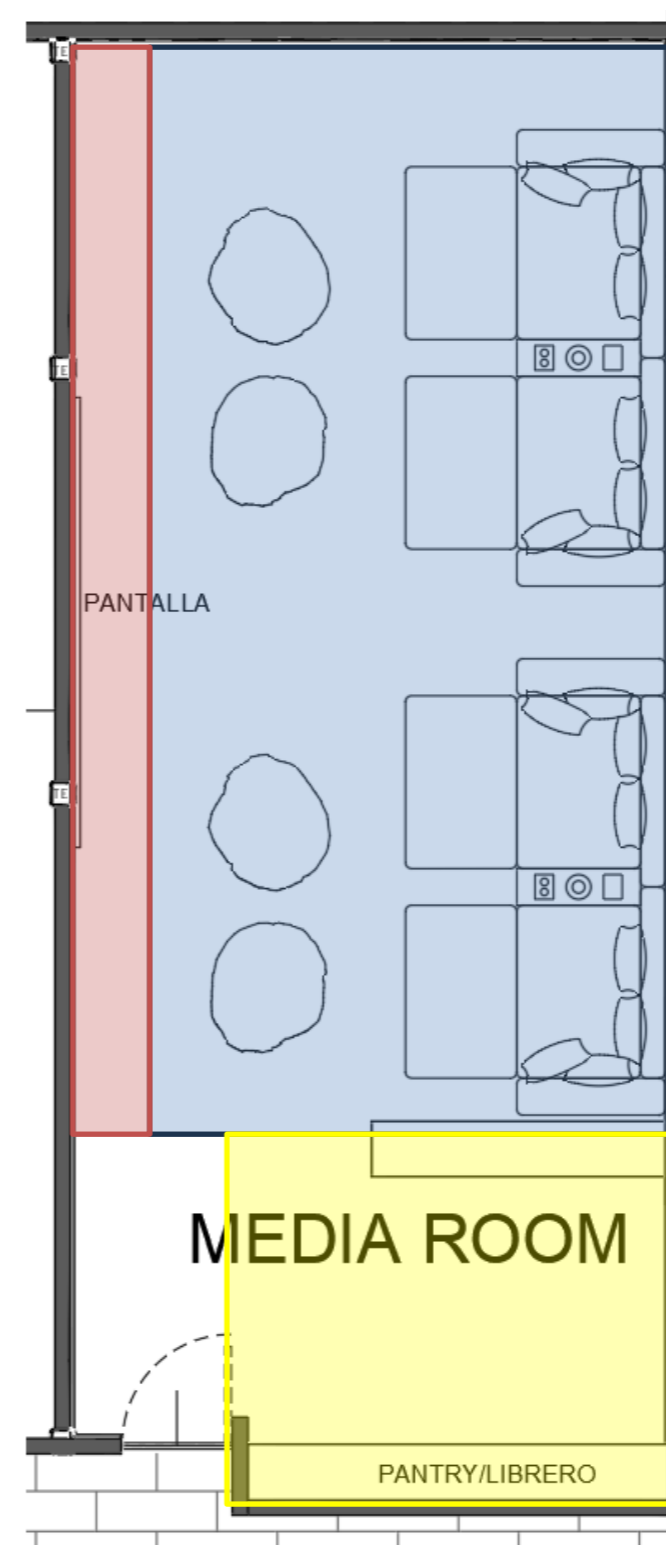

PROGRAMA:

- ZONA CONTEMPLATIVA
- ÁREA DE LECTURA
- ZONA DE RELAJACIÓN
- ZONA ESCULTÓRICA
- ÁREA JARDINADA

PROGRAMA:

- ÁREA VERDE
- ASADOR
- BARRA
- COMEDOR
- SALA

PROGRAMA:

- BAR
- SALA LOUNGE
- CLUB LOUNGE
- ÁREA DE JUEGOS
- TERRAZA
- FIRE PIT
- BAÑOS

○
origina

BAR / LOUNGE

PROGRAMA:

- TOILET
- COCINA
- BARRA
- VESTÍBULO
- SALA DE TV
- COMEDOR
- TERRAZA
- ASADOR

PROGRAMA:

- TOILET
- COCINA
- BARRA
- ESTANCIA
- SALA DE TV
- COMEDOR
- TERRAZA
- ASADOR

PROGRAMA:

- COFFEE STATION
- ÁREA DE IMPRESIÓN
- ÁREA DE TRABAJO ABIERTA
- SALAS PRIVADAS
- SALONES ACÚSTICOS PARA CLASES DE MÚSICA
- BAÑOS

PROGRAMA:

- ESTACIÓN DE PRACTICA
- BARRA / ESTAR
- PANTRY

PROGRAMA:

- REPOSET
- PANTALLA
- PANTRY

PROGRAMA:

- VESTÍBULO
- ESTANCIA
- ÁREA DE JUEGOS
- SOCIAL MEDIA ZONE

PROGRAMA:

- VESTÍBULO
- ÁREA DE JUEGOS INDIVIDUALES
- ÁREA DE JUEGOS EN PAREJA
- ÁREA DE JUEGOS GRUPAL

Amenidad Torre B	Ubicación	M ² Totales	M ² Interiores	M ² Exteriores	M ² Terraza cubierta
Lobby Torre B	S1	400	400		
Private Lounge 1	Pb	135	95		40
Private Lounge 2	Mzz	160	110		50
Market place	Pb	400	240		160
Asadores (3)	Pb	350	200	150	
Teen's Place	Mzz	114	114		
Gamers Zone	Mzz	95	95		
Media Room	Mzz	50	50		
Club Lounge (Int y Ext)	Pb	650	350	170	130
Kid's Club	Pb-Mzz	984	404	580	
Pet Resort	S1	315	200	115	
Motor Lobby S1	S1	1050	550	500	
Paddle	S1	250	250		
Alberca (Deck y Baños)	Pb	575	125	450	
Pickle Ball	Pb	160		160	
Skate Park	Pb	305		305	
Cowork	Mzz	240	240		
Golf Practice	Mzz	60	60		
		6293	3483	2430	380